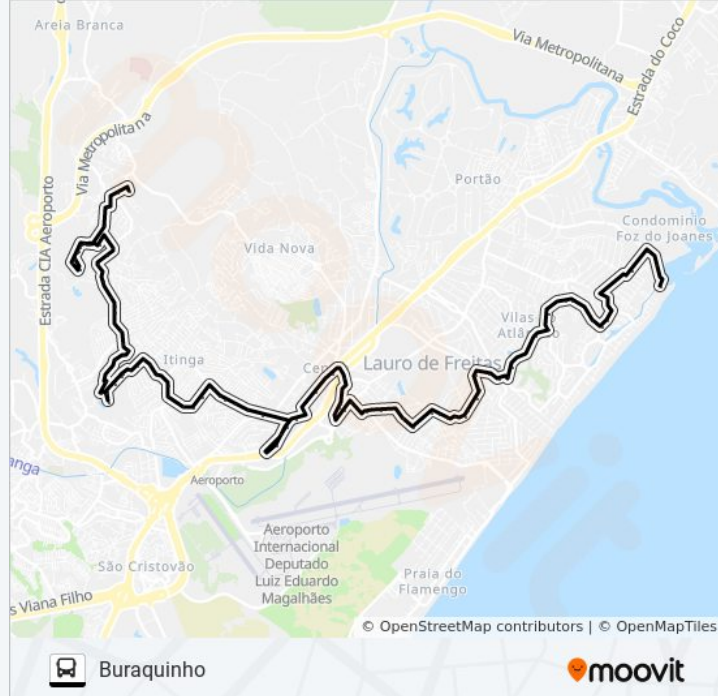

Use o aplicativo do Moovit para encontrar a estação de ônibus da linha PSP-003 PARQUE SÃO PAULO / ARCANJA - BURAQUINHO mais perto de você e descubra quando chegará a próxima linha de ônibus PSP-003 PARQUE SÃO PAULO / ARCANJA - BURAQUINHO.

Sentido: Buraquinho

96 pontos

[VER OS HORÁRIOS DA LINHA](#)

Rua Nossa Senhora Das Dores, 271
Rua Ad Ltm Parque Sao Paulo, 117
Rua São Geraldo De Cima, 785
Rua São Francisco De Assis, 67
Travessa Sao Francisco De Assis Pr, 8
Travessa São Francisco De Assis, 129
Rua Quinta Da Glória, 212
Rua Quinta Da Glória, 304
Rua Quinta Da Glória, 479
Rua Quinta Da Glória, 479
Rua Quinta Da Glória, 391
Rua Quinta Da Glória, 280
Travessa São Francisco De Assis, 147
Travessa São Francisco De Assis, 109
Rua Baianópolis, 62
Rua Antônio Gonçalves, 94
Rua Nossa Senhora Das Dores, 373
Rua Nossa Senhora Das Dores, 19
Rua Direta Da Cachoeira, 1
Rua São Cristóvão, 32
Estrada Gaia, 510

Avenida Santos Dumont

Avenida Santos Dumont, 44

Avenida Santos Dumont, 24

Avenida Santos Dumont, 6

Estrada Do Côco, 1752

Travessa São Judas Tadeu, 188

Estrada Do Côco | Maxxi Atacado

Rua José Ernesto Dos Santos, 49

Estrada Doutor Maurício, 2

Rua Nossa Senhora Das Dores, 152

Rua Irmã Dúlce, 3

Rua Nossa Senhora Das Dores, 14

Rua Nossa Senhora Das Dores, 803

Rua Nossa Senhora Das Dores, 451

Rua Nossa Senhora Das Dores, 800