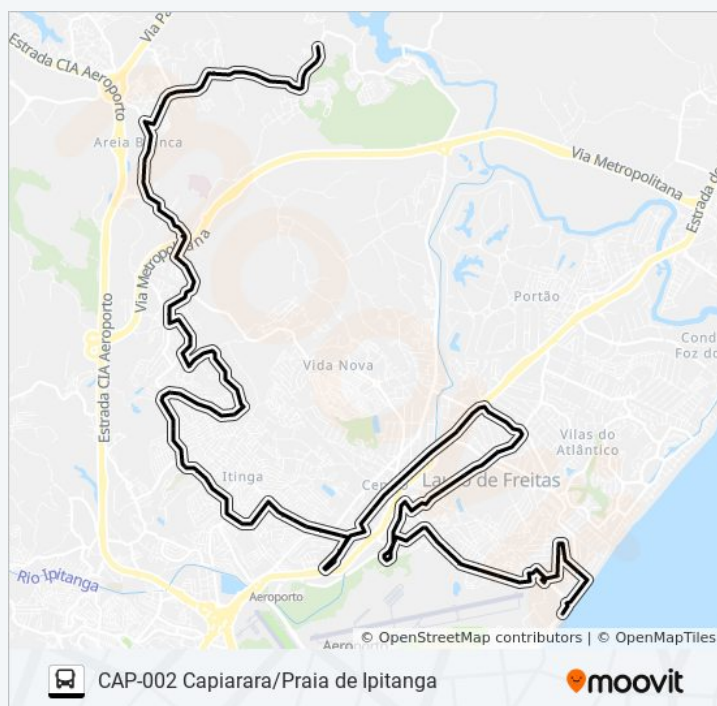

Rua Nossa Senhora Das Dores, 491

Rua Irmã Elizabete, 4

Travessa Doutor Mauricio, 32

Estrada Gaia, 10

Estrada Gaia, 81

Avenida José Leite, 304

## Informações da linha de ônibus CAP-002 CAPIARARA/PRAIA DE IPITANGA

**Sentido:** Praia De Ipitanga

**Paradas:** 85

**Duração da viagem:** 67 min

**Resumo da linha:**

Avenida José Leite, 440

Rua Cidade De Deus, 78