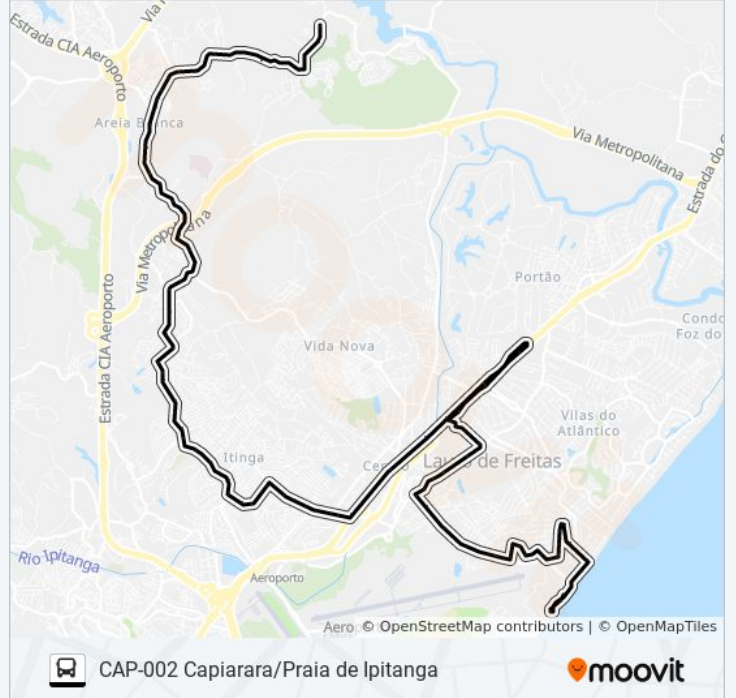

**Sentido: Capiarara**

87 pontos

[VER OS HORÁRIOS DA LINHA](#)

Praia De Ipitanga

Rua Renato Berbert De Castro, 41

Rua A, 1930

Rua Walter Da Silva Maia, 9

Rua Walter Da Silva Maia, 577

Rua Milena Ramone Alencar Ramos, 5

Rua Luíz Brito, 105

Rua Valença, 4

Rua Valença, 42

Rua Valença, 73

Avenida Amarílio Thiago Dos Santos, 1695

Avenida Amarílio Tiago Dos Santo, 709-835

Avenida Amarílio Tiago Dos Santo, 1267-1279

**Informações da linha de ônibus CAP-002  
CAPIARARA/PRAIA DE IPITANGA****Sentido:** Capiarara**Paradas:** 87**Duração da viagem:** 64 min**Resumo da linha:**

Avenida Amálio Thiago Dos Santos, 146  
Avenida Amálio Thiago Dos Santos, 235b  
Avenida Amálio Tiago Dos Santo, 70  
Rua Miguel Santos Silva, 43  
Avenida Luis Tarquinio Pontes, 45  
Avenida Luiz Tarquínio Pontes, 22  
Avenida Luis Tarquinio Pontes, 600 | Unime  
Avenida Luiz Tarquínio Pontes, 941  
Avenida Brigadeiro Alberto C.Matos, 61  
Estrada Do Côco, 548  
Estrada Do Côco, 1638  
Rua Araponga 844  
Estrada Do Côco | Atakadão Atakarejo - Ida  
Estrada Do Côco, 3913 | Volta  
Estrada Do Côco, 4457  
Estrada Do Côco, 3935  
Estrada Do Côco | Maxxi Atacado - Sentido Aeroporto  
Avenida Santos Dumont, 1615 | Shopping Da Feira  
Avenida Fortaleza, 370  
Avenida Fortaleza, 390  
Avenida Fortaleza, 486  
Avenida Fortaleza, 690  
Avenida Fortaleza, 852  
Avenida Fortaleza, 1000  
Avenida Fortaleza, 6  
Avenida Fortaleza, 221  
Rua Antônio Conceição, 38  
Avenida Fortaleza, 37  
Avenida Fortaleza, 634  
Avenida São Cristóvão, 1350  
Rua São Cristóvão, 9  
Avenida São Cristóvão, 149

Rua São Cristóvão, 10

Estrada Gaia, 36

Avenida São Cristóvão, 482

Estrada Gaia, 510

Estrada Doutor Maurício, 2

Rua Nossa Senhora Das Dores, 152

Rua Irmã Dúlce, 3

Rua Nossa Senhora Das Dores, 14