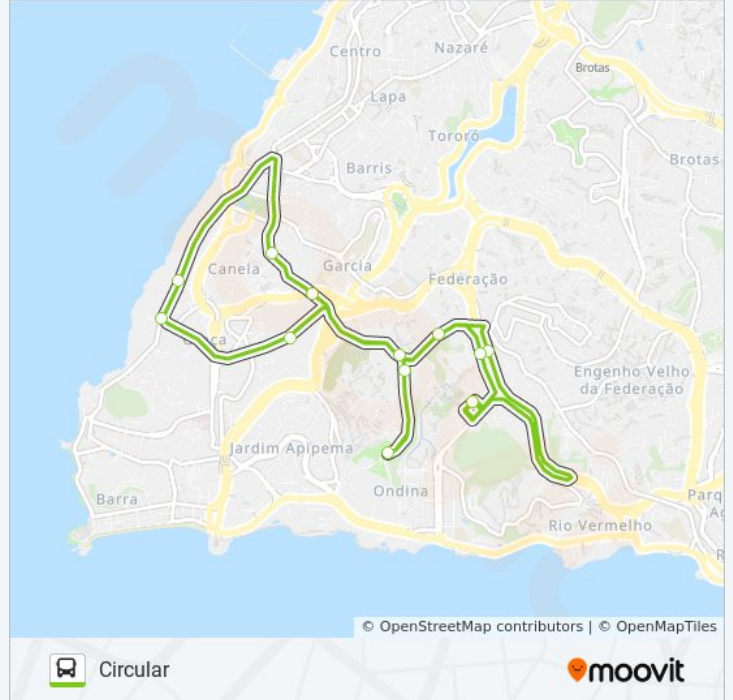

ROTA B-02

Circular

Use O App

A linha de ônibus ROTA B-02 | (Circular) tem 1 itinerário.

(1) Circular: 06:10 - 22:30

Use o aplicativo do Moovit para encontrar a estação de ônibus da linha ROTA B-02 mais perto de você e descubra quando chegará a próxima linha de ônibus ROTA B-02.

Sentido: Circular

13 pontos

[VER OS HORÁRIOS DA LINHA](#)

Buzufba | Estacionamento Paf I / Matemática

Buzufba | Avenida Anita Garibaldi / Residência
Universitária 5

Buzufba | Arquitetura

Buzufba | Politécnica - Sentido Canela

Buzufba | Instituto De Geociências

Buzufba | Estacionamento Paf I / Matemática

Horários da linha de ônibus ROTA B-02

Tabela de horários sentido Circular

Domingo	Fora de Operação
Segunda-feira	06:10 - 22:30
Terça-feira	06:10 - 22:30
Quarta-feira	06:10 - 22:30
Quinta-feira	06:10 - 22:30
Sexta-feira	Fora de Operação
Sábado	Fora de Operação

Informações da linha de ônibus ROTA B-02**Sentido:** Circular**Paradas:** 13**Duração da viagem:** 17 min**Resumo da linha:**

Os horários e os mapas do itinerário da linha de ônibus ROTA B-02 estão disponíveis, no formato PDF offline, no site: moovitapp.com. Use o [Moovit App](#) e viaje de transporte público por Salvador! Com o Moovit você poderá ver os horários em tempo real dos ônibus, trem e metrô, e receber direções passo a passo durante todo o percurso!