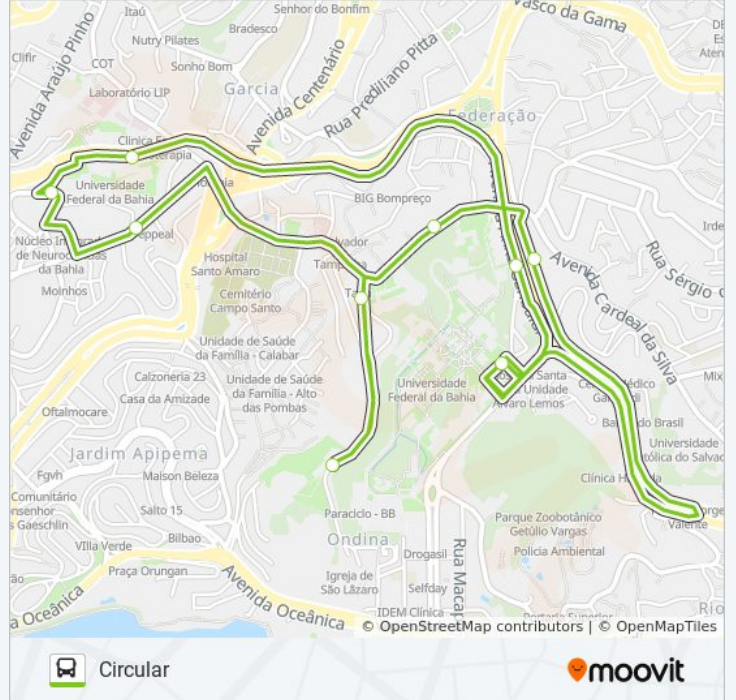

ROTA B-03

Circular

VER NA WEB

A linha de ônibus ROTA B-03 | (Circular) tem 1 itinerário.

(1) Circular: 06:30 - 22:30

Use o aplicativo do Moovit para encontrar a estação de ônibus da linha ROTA B-03 mais perto de você e descubra quando chegará a próxima linha de ônibus ROTA B-03.

Sentido: Circular

10 pontos

[VER OS HORÁRIOS DA LINHA](#)

Buzufba | Estacionamento Paf I / Matemática

Buzufba | Avenida Anita Garibaldi / Residência
Universitária 5

Buzufba | Arquitetura

Buzufba | Politécnica - Sentido São Lazáro

Horários da linha de ônibus ROTA B-03

Tabela de horários sentido Circular

Domingo	Fora de Operação
Segunda-feira	06:30 - 22:30
Terça-feira	06:30 - 22:30
Quarta-feira	06:30 - 22:30
Quinta-feira	06:30 - 22:30
Sexta-feira	06:30 - 22:30
Sábado	Fora de Operação

Informações da linha de ônibus ROTA B-03**Sentido:** Circular**Paradas:** 10**Duração da viagem:** 12 min**Resumo da linha:**

Os horários e os mapas do itinerário da linha de ônibus ROTA B-03 estão disponíveis, no formato PDF offline, no site: moovitapp.com. Use o [Moovit App](#) e viaje de transporte público por Salvador! Com o Moovit você poderá ver os horários em tempo real dos ônibus, trem e metrô, e receber direções passo a passo durante todo o percurso!