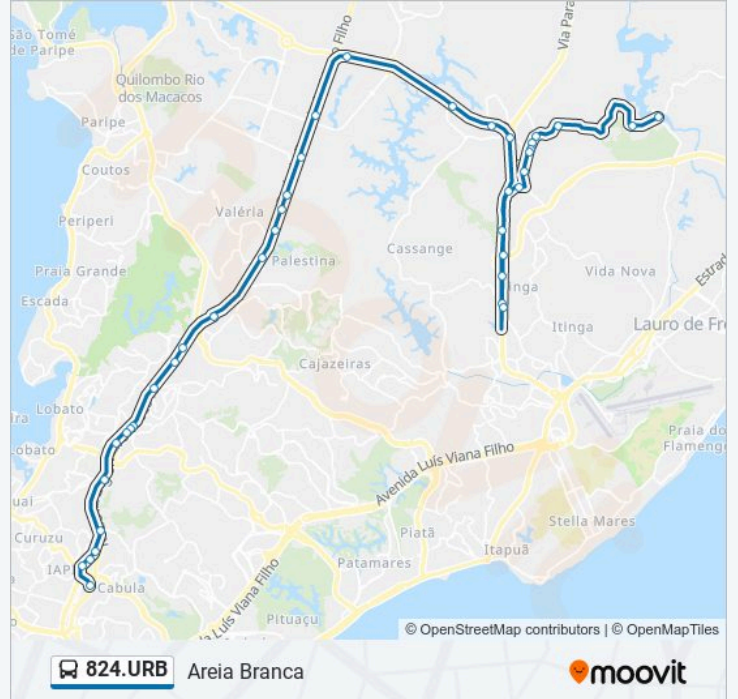

Ba-526

Ba-526

Rua Direta Do Capelão - 300

Rua 2 De Julho, 1374

Rua 2 De Julho, 23

Rua 2 De Julho, 1163

Rua 2 De Julho, 948

Rua 2 De Julho, 1496

Rua Capelao, 1684

Avenida Progresso, 829-847

Ponto Final - Areia Branca

Sentido: Terminal Retiro

37 pontos

[VER OS HORÁRIOS DA LINHA](#)

Ponto Final - Areia Branca

Avenida Progresso, 580-710

Rua Dois De Julho, 71

Travessa Mangueira, 1

Avenida Progresso, 136

Avenida Progresso, 1128

Rua 2 De Julho, 1531

Rua 2 De Julho, 955

Rua 2 De Julho, 1163

Rua 2 De Julho, 1374

Avenida Barros Reis 277

Avenida Barros Reis 4151

Avenida Camurugipe 23

Largo Do Retiro | Sesi

Avenida General San Martin, 43

Avenida General San Martin, 96

Terminal Do Retiro

Os horários e os mapas do itinerário da linha de ônibus 824.URB estão disponíveis, no formato PDF offline, no site: moovitapp.com. Use o Moovit App e viaje de transporte público por Salvador! Com o Moovit você poderá ver os horários em tempo real dos ônibus, trem e metrô, e receber direções passo a passo durante todo o percurso!