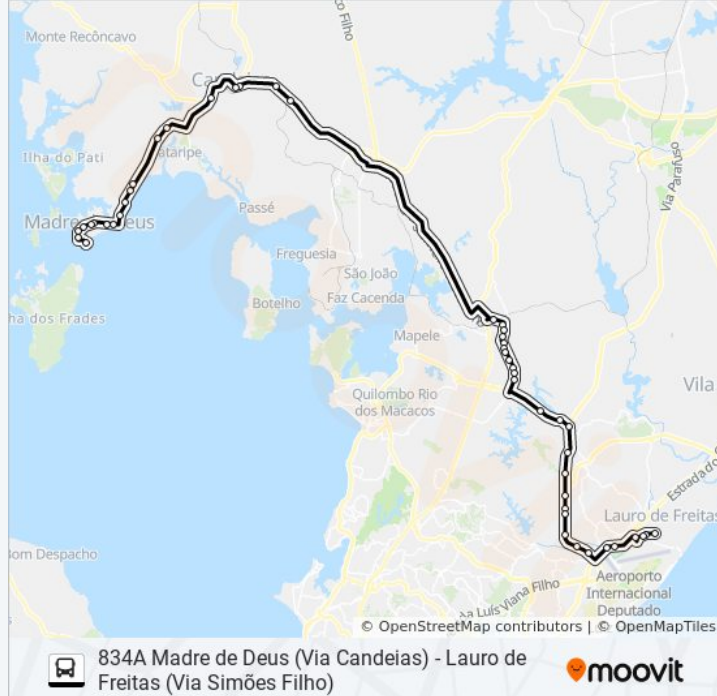

Avenida Santos Dumont | Viaduto - Estação
Aeroporto

Avenida Santos Dumont 1421

Rua Euvaldo Santos Leite, 181

Avenida Brigadeiro Mário Epingaus, 6

Avenida Brigadeiro Mário Epingaus, 22a

Terminal Lauro De Freitas

Sentido: Madre De Deus

59 pontos

[VER OS HORÁRIOS DA LINHA](#)

Horários da linha de ônibus 834A MADRE DE DEUS (VIA CANDEIAS) - LAURO DE FREITAS (VIA SIMÕES FILHO)

Tabela de horários sentido Madre De Deus

Avenida Brigadeiro Mário Epingaus, 960
Avenida Brigadeiro Mário Epingaus, 31
Avenida Amarílio Thiago Dos Santos, 235b
Avenida Amarílio Tiago Dos Santo, 70
Estrada Do Côco | Maxxi Atacado - Sentido
Aeroporto
Avenida Santos Dumont, 1615 | Shopping Da
Feira

Avenida Santos Dumont

Avenida Santos Dumont

Terminal De Ônibus Aeroporto | Volta

Estrada Cia Aeroporto

Ba-526

Ba-526

Ba-526

Ba-526