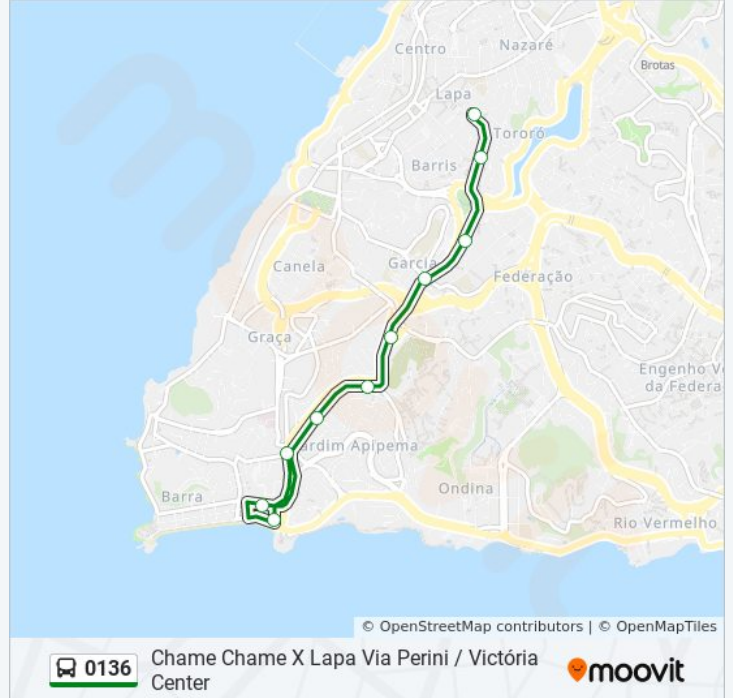

### Sentido: Chame Chame X Lapa Via Perini / Victória Center

11 pontos

[VER OS HORÁRIOS DA LINHA](#)

Av. Centenário 2124 - Chame-Chame Salvador - Ba 40155-150 Brasil

Condomínio Edificio Arembepe - R. Prof. Fernando Luz 12 - Barra Salvador - Ba 40160-140 Brasil

Avenida Oceânica 705 Salvador - Bahia 40140 Brasil

R. Miguel Burnier 190 - Chame-Chame Salvador - Ba 40140-190 Brasil

Rua Professor Martagão Gesteira 2

Av. Centenário 2027-2225 - Chame-Chame Salvador - Ba Brasil

Avenida Centenário 136

Avenida Leovigildo Filgueiras 131

Av. Centenário 501-627 - Garcia Salvador - Ba Brazil

Avenida Vale Do Tororó 180 - Nazaré Salvador - Ba Brasil

Avenida Vale Do Tororo 327 Salvador - Bahia 40050 Brasil

### Sentido: Lapa X Chame Chame Via Cristo Da Barra / Perini

8 pontos

[VER OS HORÁRIOS DA LINHA](#)

Avenida Vale Do Tororo 327 Salvador - Bahia  
40050 Brasil

Avenida Vale Do Tororó 291 - Nazaré Salvador -  
Ba Brasil