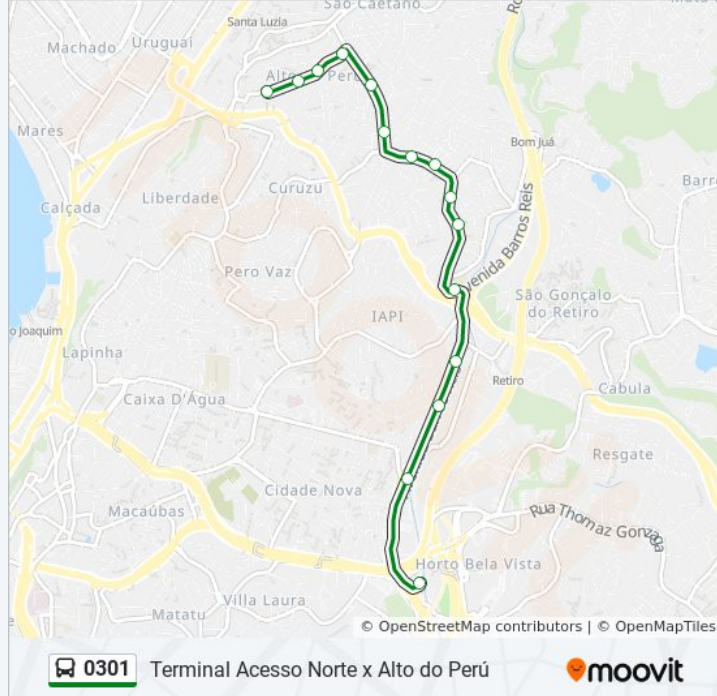

Avenida Antônio Carlos Magalhães Salvador -
Bahia 40265 Brasil

Sentido: Terminal Acesso Norte X Alto Do Perú

15 pontos

[VER OS HORÁRIOS DA LINHA](#)

Avenida Antônio Carlos Magalhães Salvador -
Bahia 40265 Brasil

R. Do Oriente 140 - Fazenda Grande Do Retiro
Salvador - Ba 40349-055 Brasil

Horários da linha de ônibus 0301

Tabela de horários sentido Terminal Acesso Norte X
Alto Do Perú

Domingo	05:00 - 23:30
Segunda-feira	05:00 - 23:37
Terça-feira	05:00 - 23:37
Quarta-feira	05:00 - 23:37
Quinta-feira	05:00 - 23:37
Sexta-feira	05:00 - 23:37
Sábado	05:00 - 23:30

Informações da linha de ônibus 0301

Sentido: Terminal Acesso Norte X Alto Do Perú

Paradas: 15

Duração da viagem: 24 min

Resumo da linha:

R. Do Oriente 80 - Fazenda Grande Do Retiro
Salvador - Ba Brasil

Rua Do Oriente 13 - Fazenda Grande Do Retiro
Salvador - Ba 40349-055 Brasil

Os horários e os mapas do itinerário da linha de ônibus 0301 estão disponíveis, no formato PDF offline, no site: moovitapp.com. Use o [Moovit App](#) e viaje de transporte público por Salvador! Com o Moovit você poderá ver os horários em tempo real dos ônibus, trem e metrô, e receber direções passo a passo durante todo o percurso!