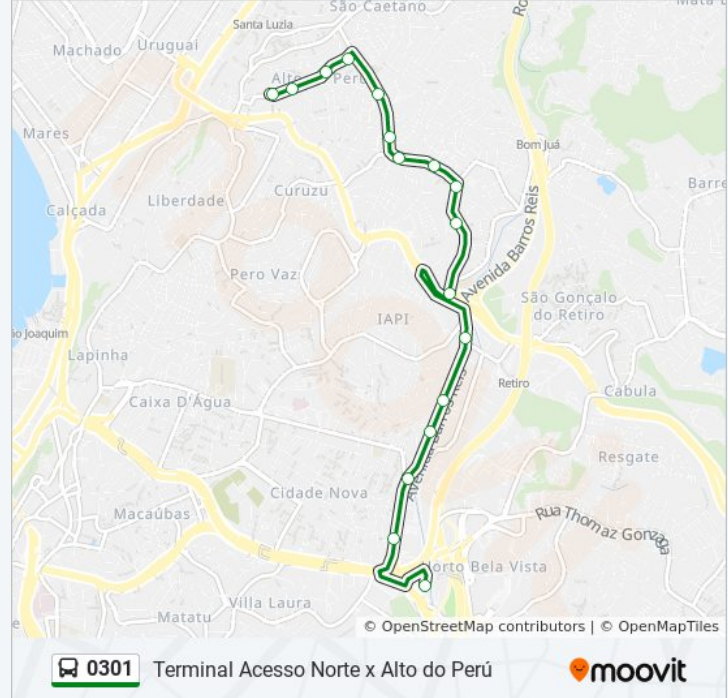

Av. Barros Réis 628 - Pau Miúdo Salvador - Ba 40310-010 Brasil

Horários da linha de ônibus 0301

Tabela de horários sentido Alto Do Perú X Terminal Acesso Norte

Domingo	05:18 - 23:45
Segunda-feira	05:25 - 23:56
Terça-feira	05:25 - 23:56
Quarta-feira	05:25 - 23:56
Quinta-feira	05:25 - 23:56
Sexta-feira	05:25 - 23:56
Sábado	05:18 - 23:50

Informações da linha de ônibus 0301

Sentido: Alto Do Perú X Terminal Acesso Norte

Paradas: 17

Duração da viagem: 25 min

Resumo da linha:

Avenida Barros Reis 414

Av. Barros Reis 340 - Cabula Salvador - Ba Brasil

Avenida Antônio Carlos Magalhães Salvador -
Bahia 40265 Brasil

Sentido: Terminal Acesso Norte X Alto Do Perú

15 pontos

[VER OS HORÁRIOS DA LINHA](#)

Avenida Antônio Carlos Magalhães Salvador -
Bahia 40265 Brasil