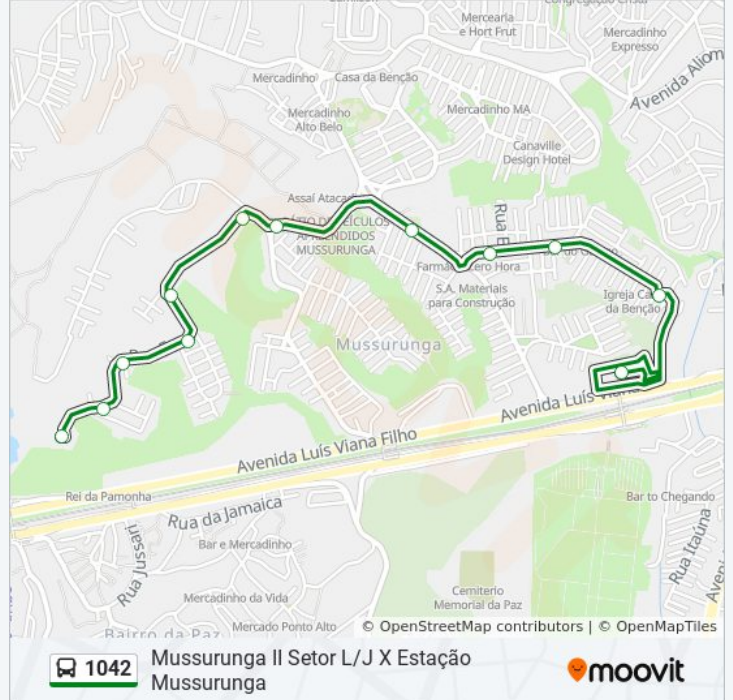

### Informações da linha de ônibus 1042

**Sentido:** Mussurunga II Setor L/J X Estação  
Mussurunga

**Paradas:** 12

**Duração da viagem:** 12 min

**Resumo da linha:**

Os horários e os mapas do itinerário da linha de ônibus 1042 estão disponíveis, no formato PDF offline, no site: [moovitapp.com](https://moovitapp.com). Use o [Moovit App](#) e viaje de transporte público por Salvador! Com o Moovit você poderá ver os horários em tempo real dos ônibus, trem e metrô, e receber direções passo a passo durante todo o percurso!