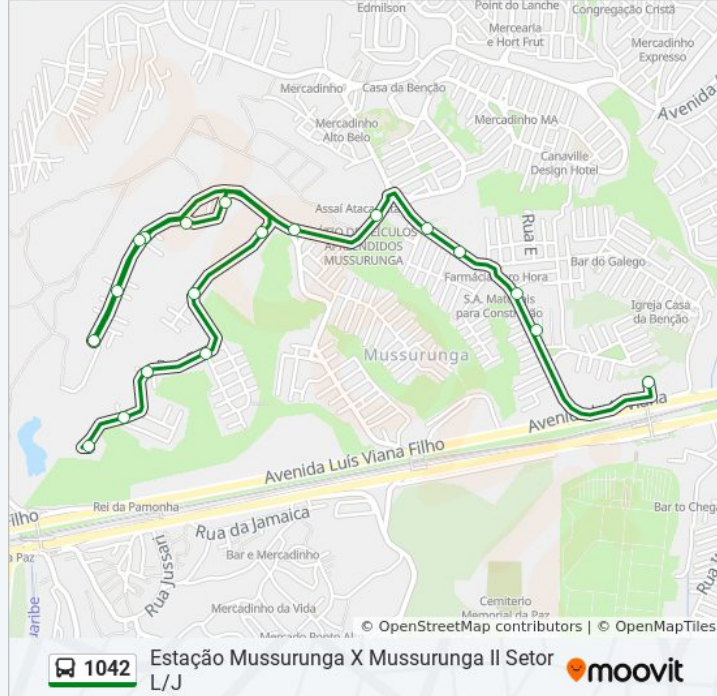

### Informações da linha de ônibus 1042

**Sentido:** Estação Mussurunga X Mussurunga II Setor L/J

**Paradas:** 19

**Duração da viagem:** 17 min

**Resumo da linha:**

Rua F 66 Salvador - Bahia 41500 Brasil

Caminho 24 Mussurunga II St J 4

Rua Jorge Valente Filho 48b Salvador - Bahia  
41480 Brasil

Caminho 28 12 Salvador - Bahia 41480 Brasil