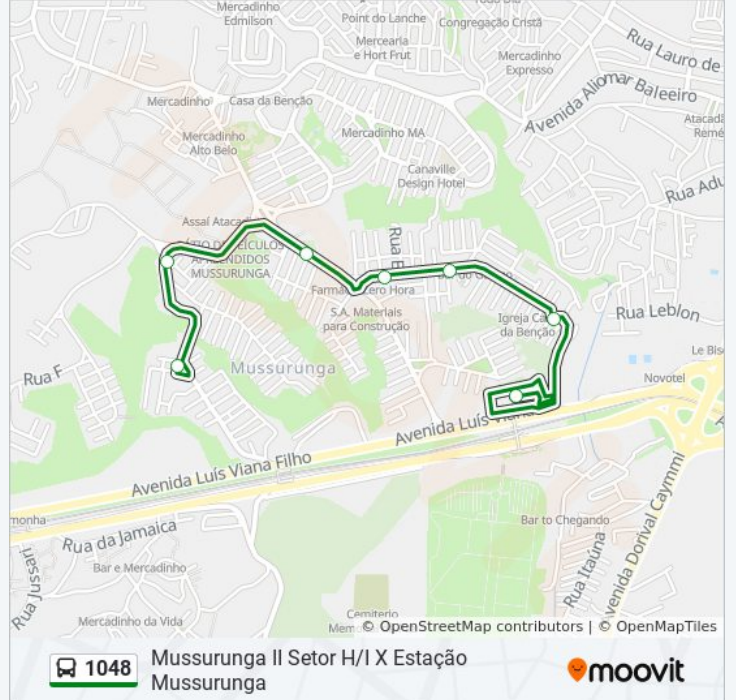

1048

Estação Mussurunga X Mussurunga 2 Setor H/I

Use O App

A linha de ônibus 1048 | (Estação Mussurunga X Mussurunga 2 Setor H/I) tem 2 itinerários.

(1) Estação Mussurunga X Mussurunga 2 Setor H/I: 04:40 - 20:30(2) Mussurunga II Setor H/I X Estação Mussurunga: 05:16 - 20:41

Use o aplicativo do Moovit para encontrar a estação de ônibus da linha 1048 mais perto de você e descubra quando chegará a próxima linha de ônibus 1048.

Sentido: Estação Mussurunga X Mussurunga 2 Setor H/I

Praca Jornalista Zilah Moreira, 18 | Ida

Avenida Luís Viana Salvador - Bahia 41490 Brasil

Horários da linha de ônibus 1048

Tabela de horários sentido Mussurunga II Setor H/I X Estação Mussurunga

Domingo	Fora de Operação
Segunda-feira	05:16 - 20:41
Terça-feira	05:16 - 20:41
Quarta-feira	05:16 - 20:41
Quinta-feira	05:16 - 20:41
Sexta-feira	05:16 - 20:41
Sábado	04:49 - 20:11

Informações da linha de ônibus 1048

Sentido: Mussurunga II Setor H/I X Estação Mussurunga

Paradas: 7

Duração da viagem: 8 min

Resumo da linha:

Os horários e os mapas do itinerário da linha de ônibus 1048 estão disponíveis, no formato PDF offline, no site: moovitapp.com. Use o [Moovit App](#) e viaje de transporte público por Salvador! Com o Moovit você poderá ver os horários em tempo real dos ônibus, trem e metrô, e receber direções passo a passo durante todo o percurso!