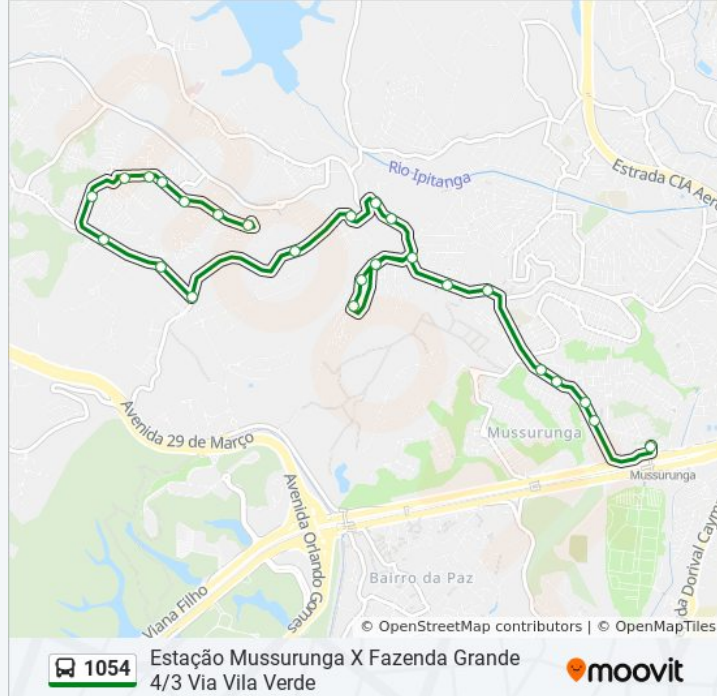

**Sentido:** Est. Mussurunga X Faz.Grande 3/4 Via  
Vila Verde

**Paradas:** 25

**Duração da viagem:** 28 min

**Resumo da linha:**

Mussurunga I Salvador - Ba 41490-200 Brasil

Rua Djalma Batista 11

Av. Aliomar Baleeiro 10140-10996 - São Marcos  
Salvador - Ba Brasil

Estr. Do Coqueiro Grande 23 - Fazenda Grande  
2 Salvador - Ba 41340-050 Brasil

Estrada Do Coqueiro Grande 20

Caminho 06-Quadra A- Faz. Grande III 12

Rua Luis Martins Catharino Gordilho 7

R. Luís Martins Catarino Gordilo 212-222 -  
Fazenda Grande 4 Salvador - Ba Brasil

Caminho 40 Cj Faz Grande III Qd B 4

R. São Cristóvão Do Recanto Do Sol 22-68 -  
Fazenda Grande 4 Salvador - Ba Brasil

Rua Luís Martins Catharino Gordilho Salvador -  
Bahia 41345 Brasil

Terminal Fazenda Grande 4 - Cajazeiras  
Salvador - Ba 41345-330 Brasil

### Sentido: Faz.Grande 4/3 X Est.Mussurunga Via Vila Verde

26 pontos

[VER OS HORÁRIOS DA LINHA](#)

Terminal Fazenda Grande 4 - Cajazeiras  
Salvador - Ba 41345-330 Brasil

Rua Luís Martins Catharino Gordilho Salvador -  
Bahia 41345 Brasil