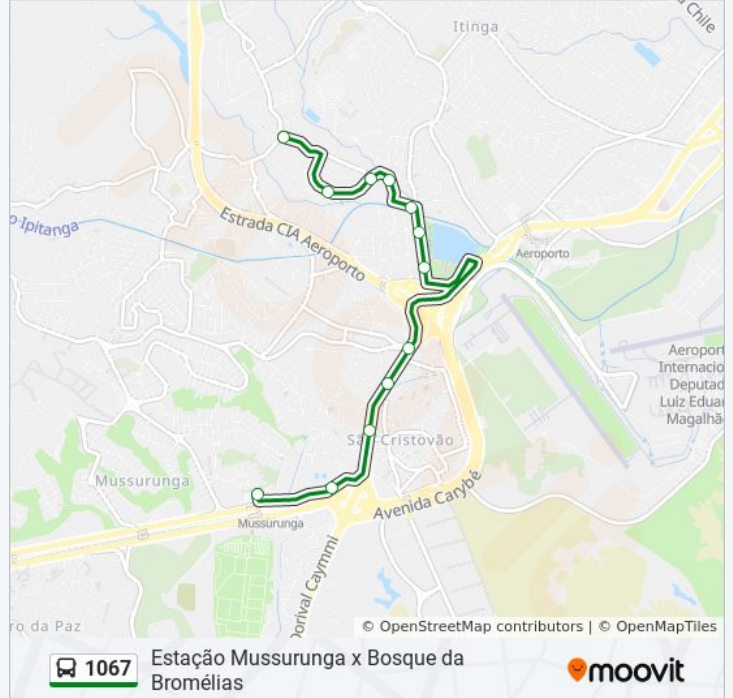

Avenida Luiz Viana Salvador - Bahia 41500 Brasil

Avenida Luís Viana Salvador - Bahia 41490 Brasil

### Horários da linha de ônibus 1067

Tabela de horários sentido Bosque Das Bromélias X Estação Mussurunga

Domingo	00:32 - 23:55
Segunda-feira	00:45 - 23:50
Terça-feira	05:01 - 23:50
Quarta-feira	05:01 - 23:50
Quinta-feira	05:01 - 23:50
Sexta-feira	05:01 - 23:50
Sábado	05:12 - 23:32

### Informações da linha de ônibus 1067

**Sentido:** Bosque Das Bromélias X Estação Mussurunga

**Paradas:** 15

**Duração da viagem:** 24 min

**Resumo da linha:**

**Sentido: Est.Mussurunga X Bqs. Bromélias Via S.Cristóvão**

24 pontos

[VER OS HORÁRIOS DA LINHA](#)

Avenida Luís Viana Salvador - Bahia 41490 Brasil

Avenida Paralela Salvador - Bahia 41480 Brasil

Avenida Luís Viana Filho 3180

Avenida Luís Viana Filho 401

Avenida Luiz Viana Salvador - Bahia 41480 Brasil