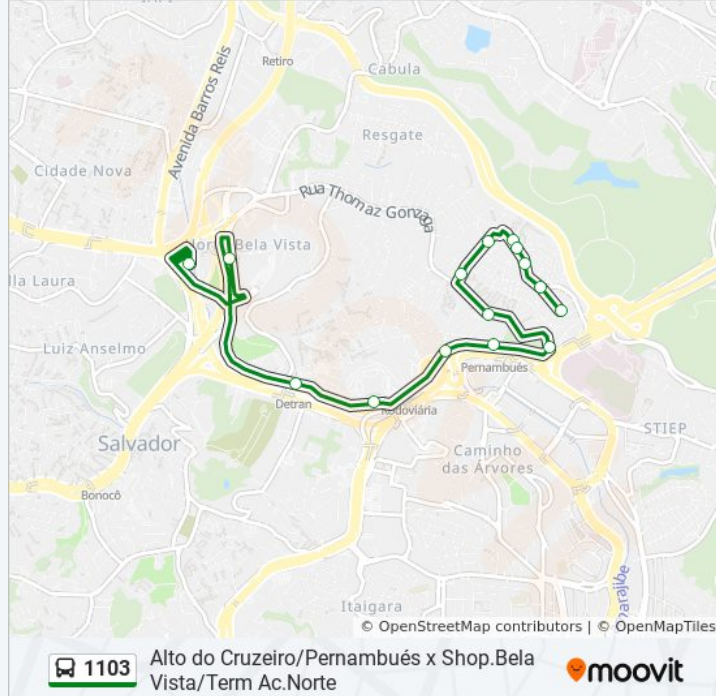

### Sentido: A.Cruzeiro/Pernambués X Bela Vista Via Rodoviária

15 pontos

[VER OS HORÁRIOS DA LINHA](#)

Rua Da Legalidade 567-597 - Pernambués  
Salvador - Ba 41110-560 Brasil

Rua Da Legalidade 311-371 - Pernambués  
Salvador - Ba 41110-560 Brasil

### Informações da linha de ônibus 1103

**Sentido:** A.Cruzeiro/Pernambués X Bela Vista Via  
Rodoviária

**Paradas:** 15

**Duração da viagem:** 25 min

**Resumo da linha:**

Avenida Antônio Carlos Magalhães Salvador -  
Bahia 40265 Brasil

**Sentido: Bela Vista X**  
**Term.Ac.Norte/Pernambués/A.Cruzeiro**

13 pontos

[VER OS HORÁRIOS DA LINHA](#)

Avenida Antônio Carlos Magalhães Salvador -  
Bahia 40265 Brasil

Acesso Dos Rodoviários - Pernambués Salvador  
- Ba Brasil

### Informações da linha de ônibus 1103

**Sentido:** Bela Vista X  
Term.Ac.Norte/Pernambués/A.Cruzeiro

**Paradas:** 13

**Duração da viagem:** 23 min

**Resumo da linha:**

Rua Da Legalidade 567-597 - Pernambués  
Salvador - Ba 41110-560 Brasil