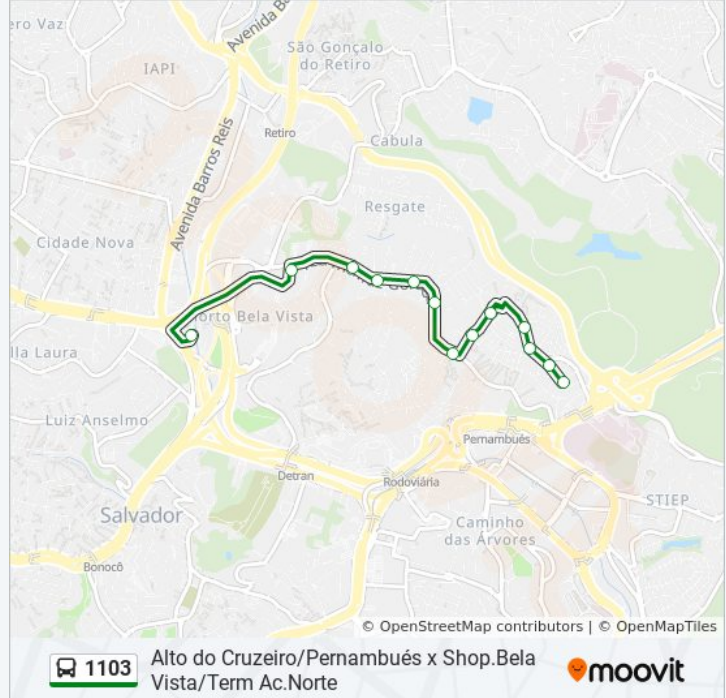

### Sentido: A.Cruzeiro/Pernambués X Bela Vista Via Rodoviária

15 pontos

[VER OS HORÁRIOS DA LINHA](#)

Rua Da Legalidade 567-597 - Pernambués  
Salvador - Ba 41110-560 Brasil

Rua Da Legalidade 311-371 - Pernambués  
Salvador - Ba 41110-560 Brasil

**Sentido: Bela Vista X**  
**Term.Ac.Norte/Pernambués/A.Cruzeiro**

13 pontos

[VER OS HORÁRIOS DA LINHA](#)

Avenida Antônio Carlos Magalhães Salvador -  
Bahia 40265 Brasil

Acesso Dos Rodoviários - Pernambués Salvador  
- Ba Brasil

### Informações da linha de ônibus 1103

**Sentido:** Bela Vista X  
Term.Ac.Norte/Pernambués/A.Cruzeiro

**Paradas:** 13

**Duração da viagem:** 23 min

**Resumo da linha:**

Rua Da Legalidade 567-597 - Pernambués  
Salvador - Ba 41110-560 Brasil

Os horários e os mapas do itinerário da linha de ônibus 1103 estão disponíveis, no formato PDF offline, no site: [moovitapp.com](https://moovitapp.com). Use o [Moovit App](#) e viaje de transporte público por Salvador! Com o Moovit você poderá ver os horários em tempo real dos ônibus, trem e metrô, e receber direções passo a passo durante todo o percurso!