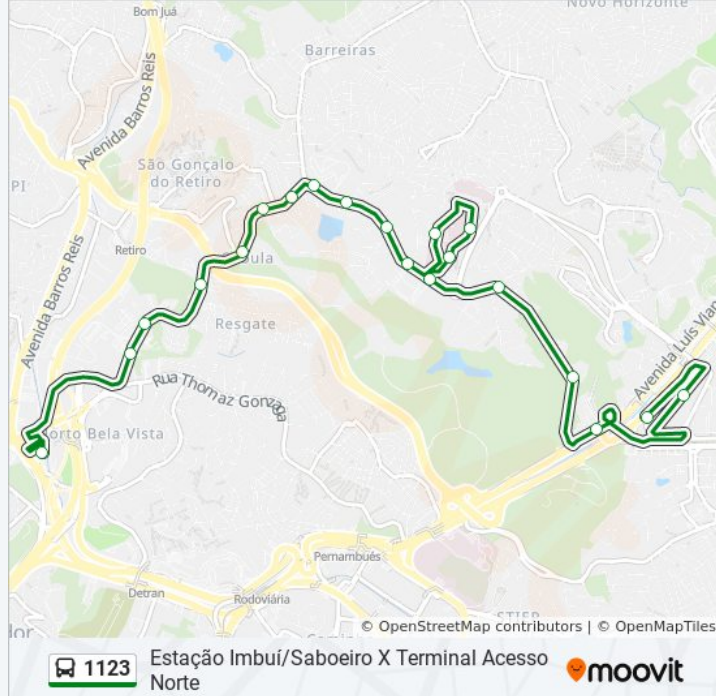

Sentido: Estação Imbuí/Saboeiro X Terminal Acesso Norte

Paradas: 21

Duração da viagem: 33 min

Resumo da linha:

Rua Silveira Martins 2160 - Cabula Salvador - Ba
41185-010 Brasil

R. Silveira Martins 1801-1823 - Cabula Salvador -
Ba Brasil

Avenida Antônio Carlos Magalhães Salvador -
Bahia 40265 Brasil

Sentido: Term.Acesso Norte X Saboeiro/Estação Imbuí

20 pontos

[VER OS HORÁRIOS DA LINHA](#)

Avenida Antônio Carlos Magalhães Salvador -
Bahia 40265 Brasil