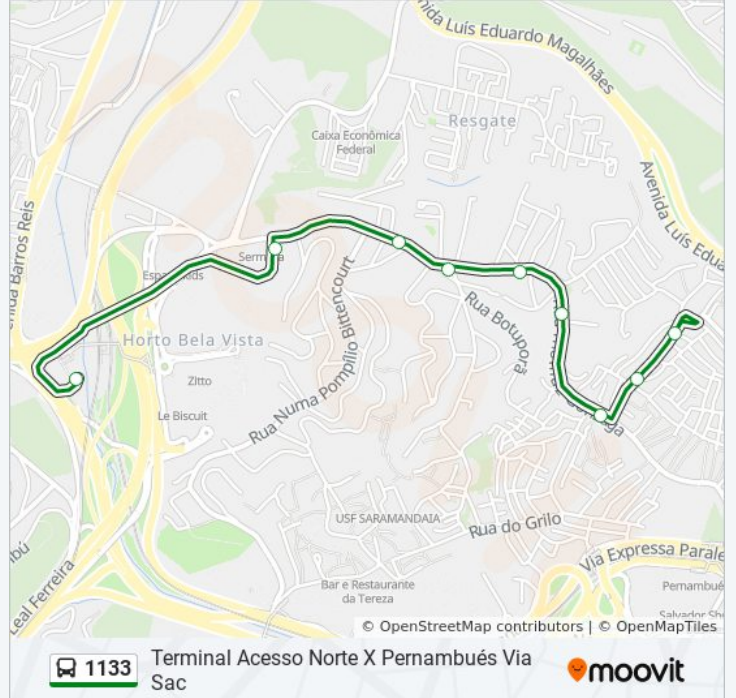

## Horários da linha de ônibus 1133

Tabela de horários sentido Terminal Acesso Norte X Pernambués Via Sac

Domingo	Fora de Operação
Segunda-feira	04:30 - 23:30
Terça-feira	04:30 - 23:30
Quarta-feira	00:00 - 23:30
Quinta-feira	00:00 - 23:30
Sexta-feira	00:00 - 23:30
Sábado	00:00 - 00:30

## Informações da linha de ônibus 1133

**Sentido:** Terminal Acesso Norte X Pernambués Via Sac

**Paradas:** 9

**Duração da viagem:** 17 min

**Resumo da linha:**

### Sentido: Terminal Acesso Norte X São Judas Tadeu

4 pontos

[VER OS HORÁRIOS DA LINHA](#)

Avenida Antônio Carlos Magalhães Salvador - Bahia 40265 Brasil

Acesso Dos Rodoviários - Pernambuco Salvador - Ba Brasil