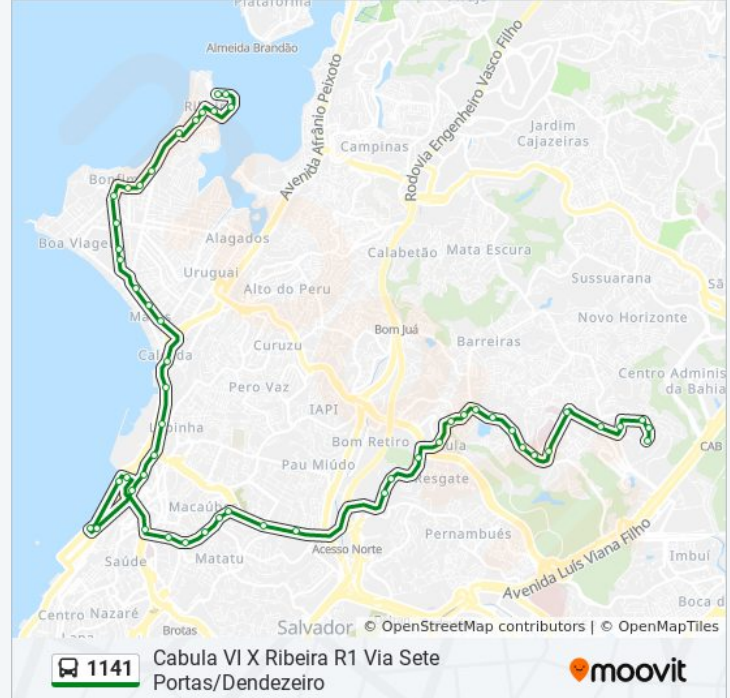

Av. José Joaquim Seabra 484 - Nazaré Salvador - Ba Brasil

Acesso Presidente Costa E Silva S/N - Santo Antonio Salvador - Ba Brasil

R. Estado De Israel 78-148 - Comercio Salvador - Ba Brazil

Av. Da França 1318-1354 - Comercio Salvador - Ba Brasil

Av. Da França 552-672 - Comercio Salvador - Ba Brasil

Av. Estados Unidos 570-576 - Comercio Salvador - Ba Brazil

Av. Jequitaia 98-116 - Calçada Salvador - Ba 40411-120 Brazil

Av. Jequitaia 1-67 - Calçada Salvador - Ba Brazil

Avenida Jequitaia 1113 - Água De Meninos Salvador - Ba Brasil

Av. Jequitaia 243 - Calçada Salvador - Ba Brazil

Praça São Joaquim 120

Largo Da Calçada

R. Fernandes Da Cunha S/N - Calcada Salvador - Ba Brasil

Rua Fernandes Da Cunha 294 - Calcada Salvador - Ba Brasil

Avenida Fernandes Da Cunha 127 - Calçada  
Salvador - Ba Brasil

Avenida Dendezeiros Do Bonfim 33-99 - Roma  
Salvador - Ba Brasil

Avenida Dendezeiros Do Bonfim 33-99 - Roma  
Salvador - Ba Brasil