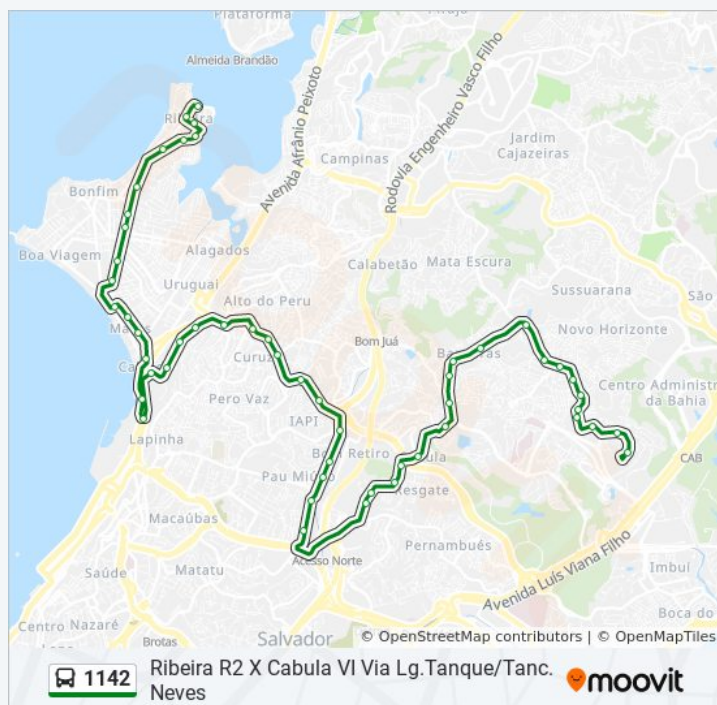

Avenida General San Martin 232 - Curuzu Salvador - Ba Brasil

Av. Gen. San Martin 180 - Curuzu Salvador - Ba Brasil

Informações da linha de ônibus 1142

Sentido: Ribeira R2 X Cabula VI Via Lg.Tanque/Tanc. Neves

Paradas: 52

Duração da viagem: 76 min

Resumo da linha:

Av. Gen. San Martin 339-401 - Curuzu Salvador -
Ba 40354-185 Brasil

Avenida Barros Reis 2414

Avenida Barros Réis 638 - Pau Miúdo Salvador -
Ba 40310-010 Brasil