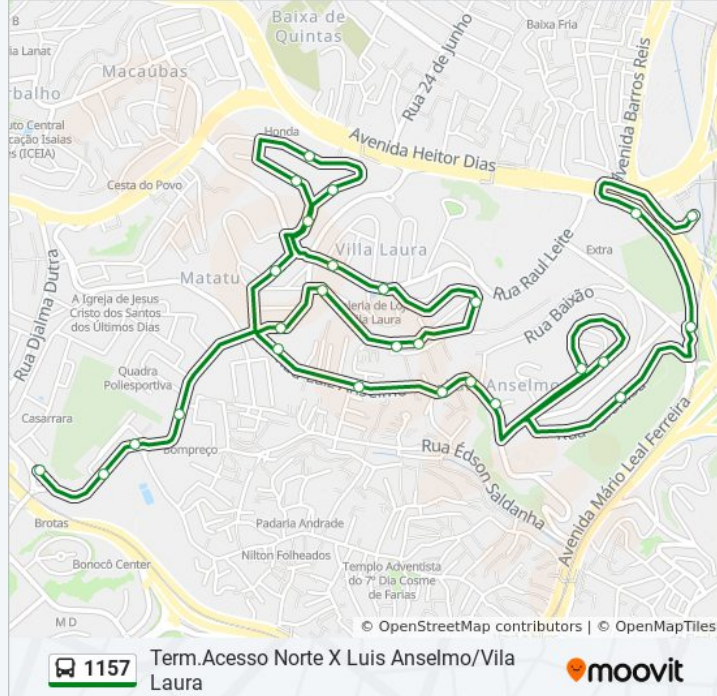

R. Das Pitangueiras 09 - Matatu Salvador - Ba  
40255-436 Brasil

R. Das Pitangueiras S/N - Brotas Salvador - Ba  
Brasil

R. Lad. Dos Galés S/N - Brotas Salvador - Ba  
Brasil

**Sentido: Vila Laura/ Luís Anselmo X  
Term.Acesso Norte**

29 pontos

[VER OS HORÁRIOS DA LINHA](#)

R. Lad. Dos Galés S/N - Brotas Salvador - Ba  
Brasil

Travessa Amaral Muniz 1 Salvador - Bahia 40255  
Brasil

R. Das Pitangueiras 41-49 - Matatu Salvador - Ba  
40255-436 Brasil

R. Barros Falcão 551 - Matatu Salvador - Ba  
40255-370 Brasil

Rua Barros Falcão 308 - Brotas Salvador - Ba  
Brasil

R. Rio Amazonas 14 - Vila Laura Salvador - Ba