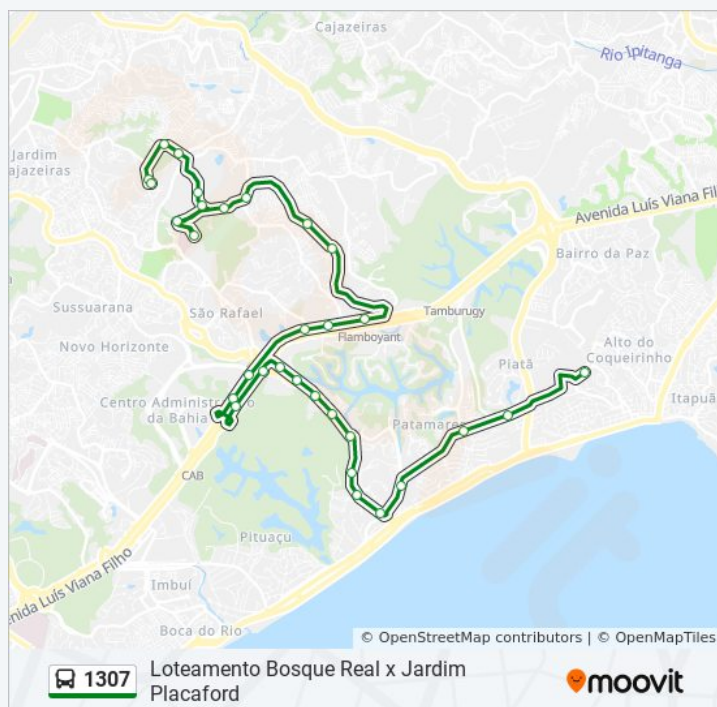

### Informações da linha de ônibus 1307

**Sentido:** Lot.Bosque Real X Jardim Placaford

**Paradas:** 30

**Duração da viagem:** 49 min

**Resumo da linha:**

Ba 41740-090 Brasil

Avenida Ibirapitanga 474 Salvador - Bahia 41680  
Brasil