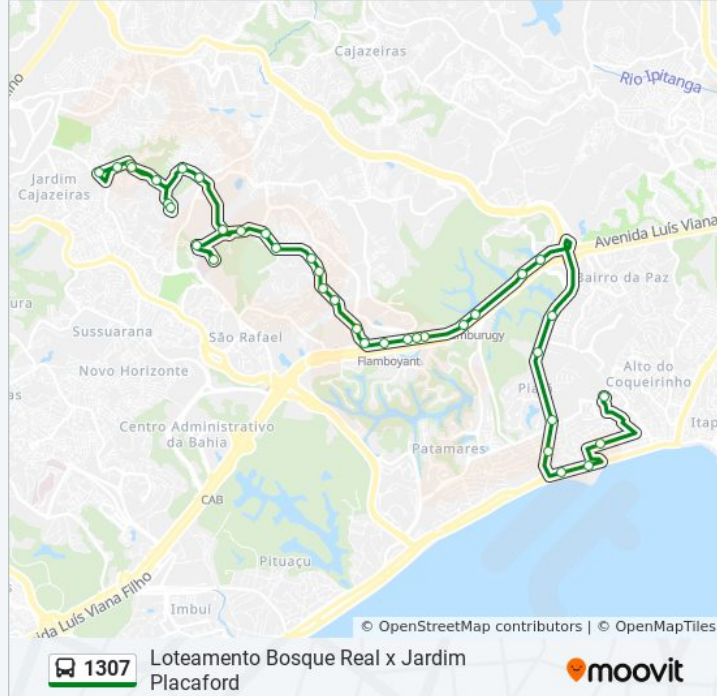

Travessa Padre Ugo 2 - Canabrava Salvador -  
Ba República Federativa Do Brasil

Rua Das Patativas 502

R. Artêmio Castro Valente 346-438 - Canabrava  
Salvador - Ba Brasil

2a Travessa Santa Isabel 27 - São Marcos  
Salvador - Ba 41253-228 Brasil

Av. Aliomar Baleeiro 2817-2879 - Vila Canária  
Salvador - Ba Brasil

Avenida Aliomar Baleeiro 2381-2421 - Jardim  
Cajazeiras Salvador - Ba 41230-455 Brasil

Av. Aliomar Baleeiro 2662-2670 - Vila Canária  
Salvador - Ba Brasil

Av. Aliomar Baleeiro 2882-2920 - Sete De Abril  
Salvador - Ba 41385-160 Brasil

Primeira Travessa João Do Carmo Salvador -  
Bahia 41386 Brasil

Travessa Presidente Fred Oliveira 210b Salvador  
- Bahia 41253 Brasil

**Sentido: Lot.Bosque Real X Jardim Placafor**

30 pontos

[VER OS HORÁRIOS DA LINHA](#)

Travessa Presidente Fred Oliveira 210b Salvador  
- Bahia 41253 Brasil

**Horários da linha de ônibus 1307**

Tabela de horários sentido Lot.Bosque Real X  
Jardim Placafor