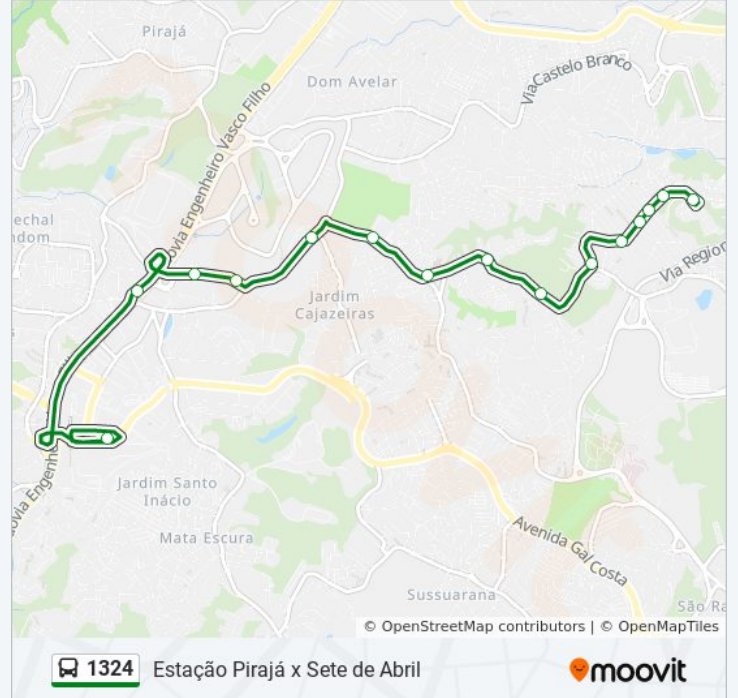

Sentido: Sete De Abril X Estação Pirajá Via Brasil
Gás

Paradas: 15

Duração da viagem: 21 min

Resumo da linha:

Presidente Vargas Salvador - Ba Brasil

R. Br 324 S/N - Jardim Santo Inacio Salvador -
Ba Brasil

Rua Da Estação Nova Esperança Salvador -
Bahia 41230 Brasil

Os horários e os mapas do itinerário da linha de ônibus 1324 estão disponíveis, no formato PDF offline, no site: moovitapp.com. Use o [Moovit App](#) e viaje de transporte público por Salvador! Com o Moovit você poderá ver os horários em tempo real dos ônibus, trem e metrô, e receber direções passo a passo durante todo o percurso!