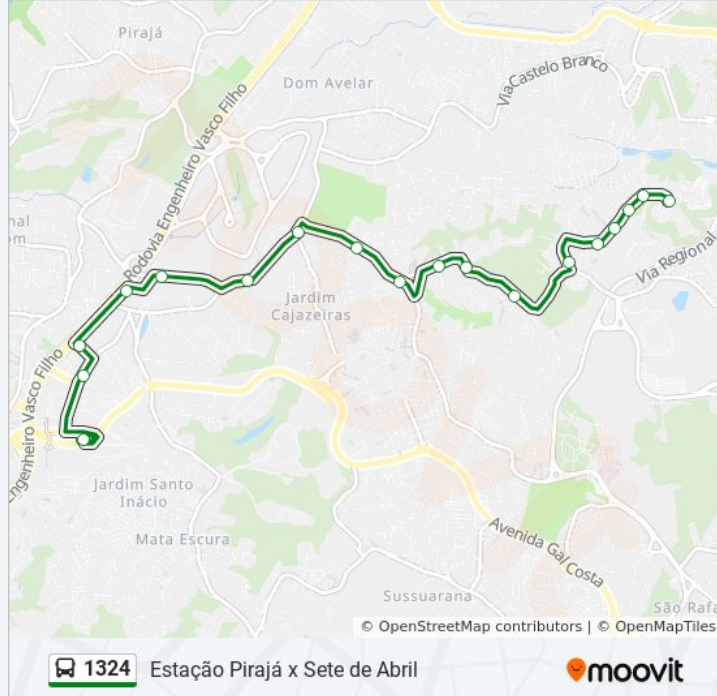

Avenida Aliomar Baleeiro 147

Rua Jayme Vieira Lima 1-5 - São Marcos Salvador - Ba Brasil

Av. Aliomar Baleeiro 2662-2670 - Vila Canária Salvador - Ba Brasil

Av. Aliomar Baleeiro 2882-2920 - Sete De Abril Salvador - Ba 41385-160 Brasil

Sentido: Est. Pirajá X Sete De Abril Via B.Gás/S.Bernardo

Paradas: 18

Duração da viagem: 22 min

Resumo da linha:

R. Nossa Sra. Do Carmo 34 - Sete De Abril
Salvador - Ba 41385-040 Brasil

R. Primavera 2-104 - Sete De Abril Salvador - Ba
41385-665 Brasil

R. Nossa Sra. Do Carmo 940-944 - Sete De Abril
Salvador - Ba Brasil

R. Nossa Sra. Do Carmo - Sete De Abril Salvador
- Ba Brasil

Sentido: Sete De Abril X Estação Pirajá Via Brasil Gás

15 pontos

[VER OS HORÁRIOS DA LINHA](#)

Av. Aliomar Baleeiro 235 - Pau Da Lima Salvador
- Ba 41235-305 Brasil

Avenida Aliomar Baleeiro 113

Rua Da Bolívia 100

Rua Da Bolívia 793-855 - Granjas Rurais

Horários da linha de ônibus 1324

Tabela de horários sentido Sete De Abril X Estação
Pirajá Via Brasil Gás