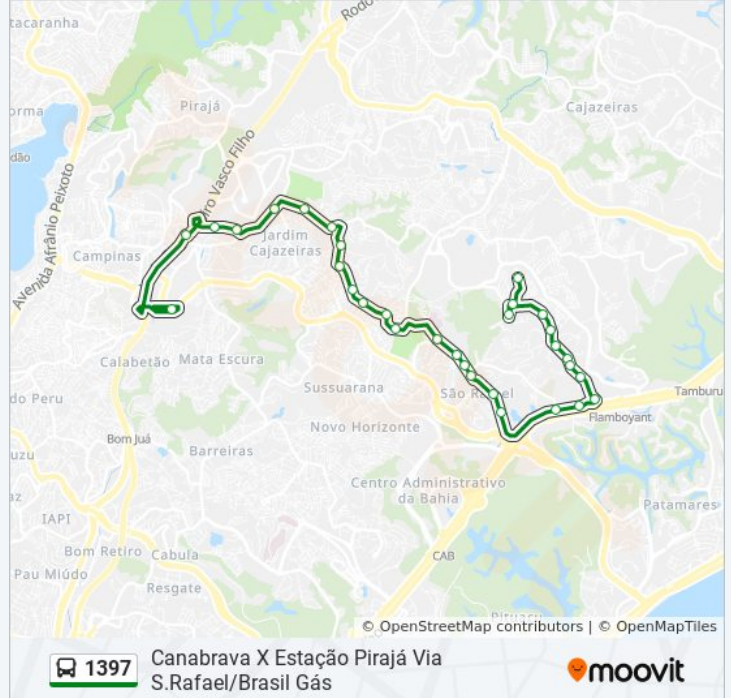

Av. Aliomar Baleeiro 235 - Pau Da Lima Salvador  
- Ba 41235-305 Brasil

Avenida Aliomar Baleeiro 113

Rua Da Bolívia 100

Rua Da Bolívia 793-855 - Granjas Rurais  
Presidente Vargas Salvador - Ba Brasil

R. Br 324 S/N - Jardim Santo Inacio Salvador -  
Ba Brasil

Rua Da Estação Nova Esperança Salvador -  
Bahia 41230 Brasil

### Sentido: Est. Pirajá X Canabrava Via Brasil Gás/Barradão

26 pontos

[VER OS HORÁRIOS DA LINHA](#)

Rua Da Estação Nova Esperança Salvador -  
Bahia 41230 Brasil

R. Do Paquistão 356-554 - Granjas Rurais Pres.  
Vargas Salvador - Ba Brasil