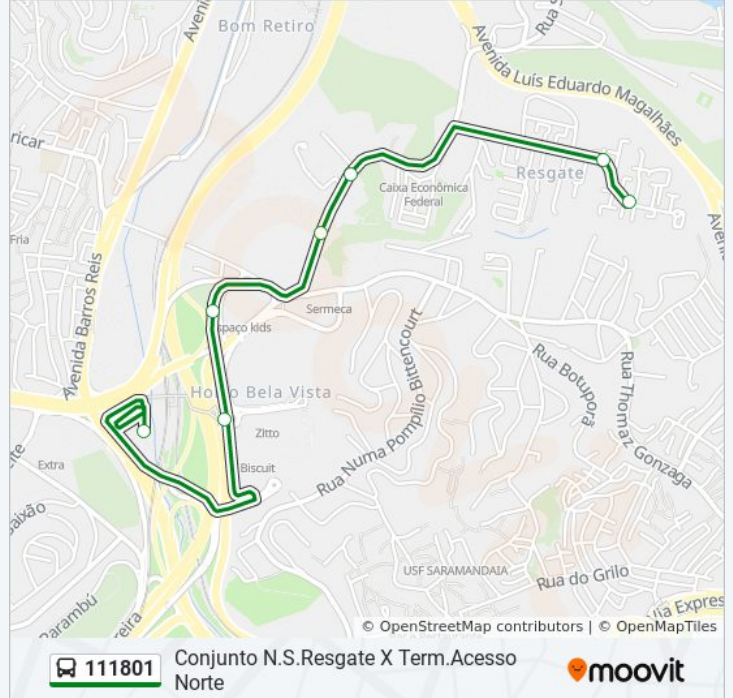

7 pontos

[VER OS HORÁRIOS DA LINHA](#)

Rua Nossa Senhora Do Resgate 677-725 - Resgate Salvador - Ba Brasil

Rua Nossa Senhora Do Resgate 503-569 - Resgate Salvador - Ba Brasil

Rua Silveira Martins 3866 - Cabula Salvador - Ba Brasil

Rua Silveira Martins 4162 - Cabula Salvador - Ba Brasil

Alameda Dos Jardins 808 - Cabula Salvador - Ba 41098-040 Brasil

Shopping Bela Vista

Avenida Antônio Carlos Magalhães Salvador - Bahia 40265 Brasil

Horários da linha de ônibus 111801

Tabela de horários sentido Conjunto N.S.Resgate X Term.Acesso Norte

Domingo	05:03 - 21:09
Segunda-feira	05:02 - 23:11
Terça-feira	05:02 - 23:11
Quarta-feira	05:02 - 23:11
Quinta-feira	05:02 - 23:11
Sexta-feira	05:02 - 23:11
Sábado	05:02 - 21:07

Informações da linha de ônibus 111801

Sentido: Conjunto N.S.Resgate X Term.Acesso Norte

Paradas: 7

Duração da viagem: 10 min

Resumo da linha:

Sentido: Term.Acesso Norte X Conjunto N.S.Resgate

8 pontos

[VER OS HORÁRIOS DA LINHA](#)