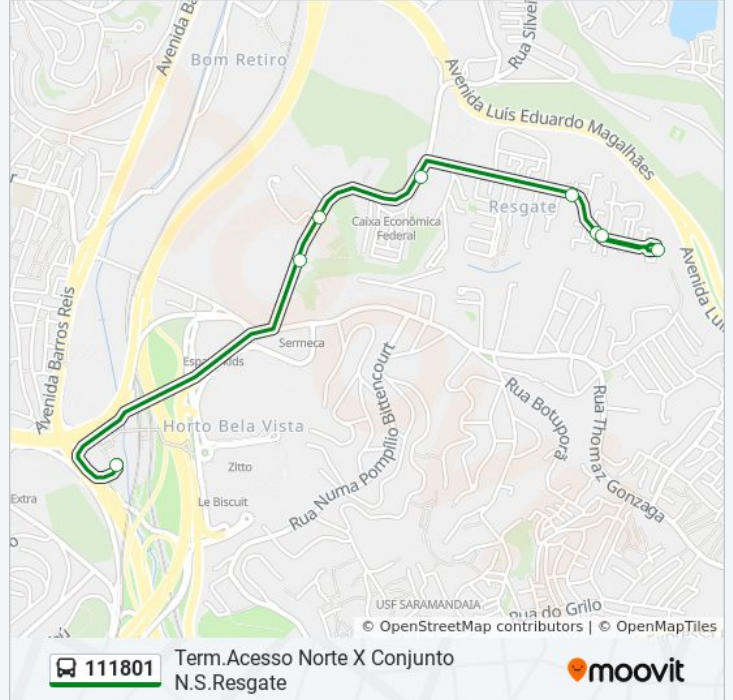

Rua Nossa Senhora Do Resgate 677-725 - Resgate Salvador - Ba Brasil

Horários da linha de ônibus 111801

Tabela de horários sentido Term.Acesso Norte X Conjunto N.S.Resgate

Domingo	04:55 - 21:00
Segunda-feira	04:55 - 23:00
Terça-feira	04:55 - 23:00
Quarta-feira	04:55 - 23:00
Quinta-feira	04:55 - 23:00
Sexta-feira	04:55 - 23:00
Sábado	04:55 - 21:00

Informações da linha de ônibus 111801

Sentido: Term.Acesso Norte X Conjunto N.S.Resgate

Paradas: 8

Duração da viagem: 10 min

Resumo da linha:

Os horários e os mapas do itinerário da linha de ônibus 11801 estão disponíveis, no formato PDF offline, no site: moovitapp.com. Use o [Moovit App](#) e viaje de transporte público por Salvador! Com o Moovit você poderá ver os horários em tempo real dos ônibus, trem e metrô, e receber direções passo a passo durante todo o percurso!