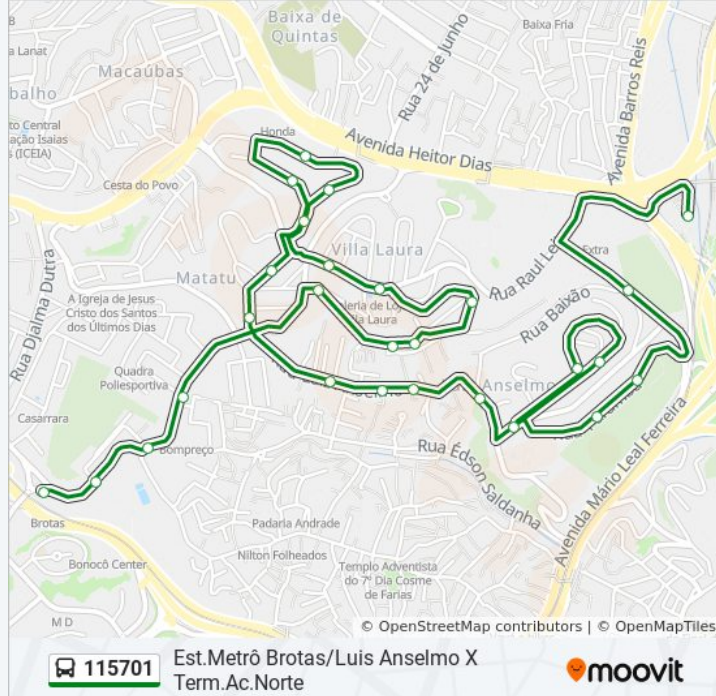

Sentido: Est.Metrô Brotas/Luis Anselmo X Term.Ac.Norte

Paradas: 27

Duração da viagem: 36 min

Resumo da linha:

Rua Raul Leite 41-49 - Luís Anselmo Salvador -
Ba 40270-180 Brasil

Rua Raul Leite 2-14 - Brotas Salvador - Ba Brasil

R. Luiz Anselmo S/N - Brotas Salvador - Ba
Brasil

Rua Luiz Anselmo 137

R. Luiz Anselmo S/N - Brotas Salvador - Ba
Brasil

Rua Luiz Anselmo 217

R. Hélio De Oliveira S/N - Brotas Salvador - Ba
Brasil

Rua Helio De Oliveira 114 Salvador - Bahia
40265 Brasil

Rua Helio De Oliveira 524 Salvador - Bahia
40265 Brasil

Rua Livia Giffoni 83 Salvador - Bahia 40265
Brasil

Rua Livia Giffoni 474 Salvador - Bahia 40275
Brasil

Rua Luís Negreiro 273

Avenida Antônio Carlos Magalhães Salvador -
Bahia 40265 Brasil

Sentido: Term.Acesso Norte X Matatu/Est.Metrô Brotas

17 pontos

[VER OS HORÁRIOS DA LINHA](#)

Avenida Antônio Carlos Magalhães Salvador -
Bahia 40265 Brasil

Avenida Heitor Dias Salvador - Bahia 40253
Brasil