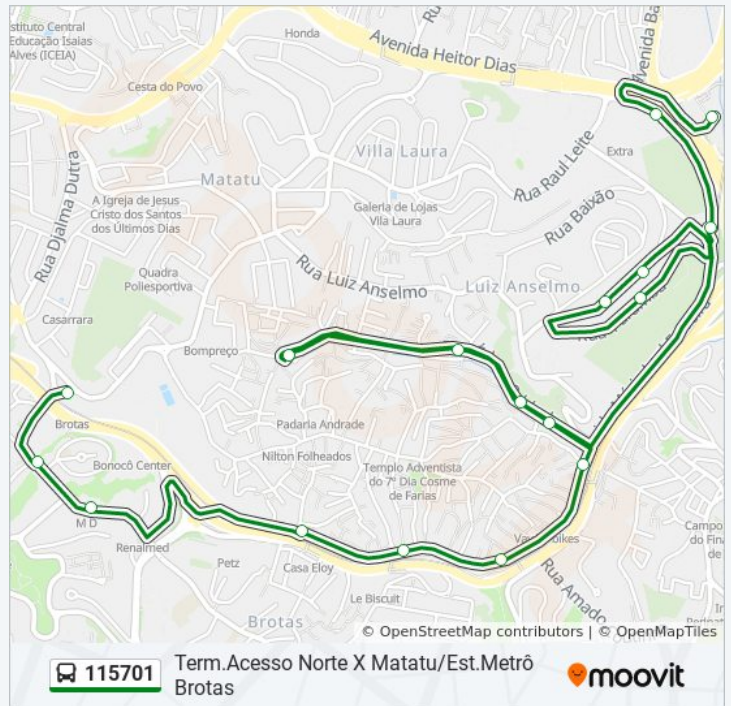

Brasil

Rua Ayrton Senna 28 Salvador - Bahia 40251
Brasil

Rua Antonio Viana 431e Salvador - Bahia 40284
Brasil

Av. Mario Leal Ferreira 2257-2263 - Cosme De
Farias Salvador - Ba 40252-390 Brasil

R. Baianinha 88-164 - Daniel Lisboa Salvador -
Ba 40253-420 Brasil

R. Lima Teixeira 95-99 - Daniel Lisboa Salvador -
Ba Brasil

Av. Mario Leal Ferreira 1029-1165 - Cosme De
Farias Salvador - Ba 40252-390 Brasil

R. Frederico Costa 128 - Engenho Velho De
Brotas Salvador - Ba 40243-045 Brasil

R. Frederico Costa 72 - Engenho Velho De
Brotas Salvador - Ba 40243-045 Brasil

Travessa Amaral Muniz 1 Salvador - Bahia 40255
Brasil

Os horários e os mapas do itinerário da linha de ônibus 115701 estão disponíveis, no formato PDF offline, no site: moovitapp.com. Use o [Moovit App](#) e viaje de transporte público por Salvador! Com o Moovit você poderá ver os horários em tempo real dos ônibus, trem e metrô, e receber direções passo a passo durante todo o percurso!

[Sobre o Moovit](#) • [Soluções MaaS](#) • [Países atendidos](#) • [Comunidade Mooviter](#)

© 2024 Moovit - Todos os direitos reservados

**Confira os horários de
chegada em tempo real!**