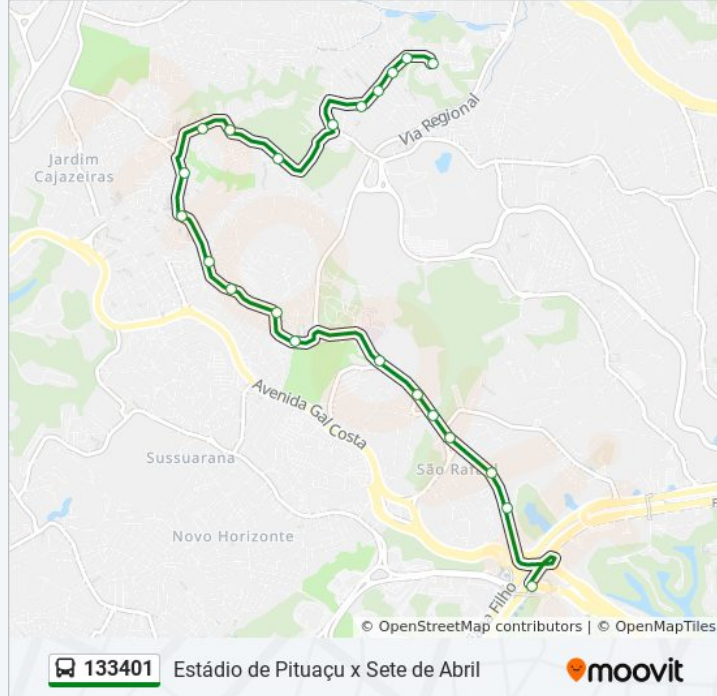

Estrada Do Mandu 1200

Av. São Rafael 1228-1386 - São Marcos Salvador - Ba 41253-190 Brasil

Avenida São Rafael 30

Avenida Oceano Pacífico 821

R. São Marcos 2204-2236 - São Marcos Salvador - Ba 41253-190 Brasil

**Informações da linha de ônibus 133401****Sentido:** Estádio De Pituaçu X Sete De Abril**Paradas:** 22**Duração da viagem:** 40 min**Resumo da linha:**

R. Nossa Sra. Do Carmo 52-62 - Sete De Abril  
Salvador - Ba Brasil

R. Nossa Sra. Do Carmo 940-944 - Sete De Abril  
Salvador - Ba Brasil

R. Nossa Sra. Do Carmo - Sete De Abril Salvador  
- Ba Brasil

Os horários e os mapas do itinerário da linha de ônibus 133401 estão disponíveis, no formato PDF offline, no site: [moovitapp.com](https://moovitapp.com). Use o [Moovit App](#) e viaje de transporte público por Salvador! Com o Moovit você poderá ver os horários em tempo real dos ônibus, trem e metrô, e receber direções passo a passo durante todo o percurso!