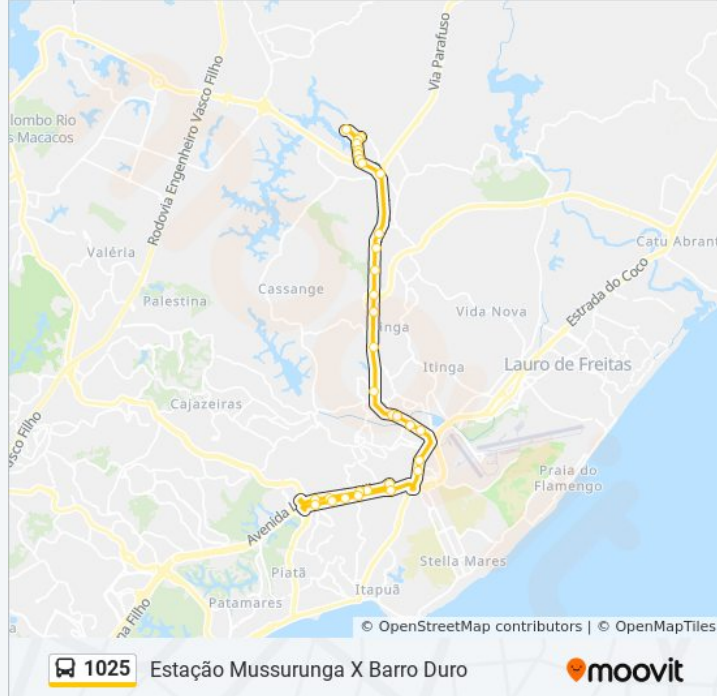

1025

Barro Duro X Estação Mussurunga

Use O App

A linha de ônibus 1025 | (Barro Duro X Estação Mussurunga) tem 2 itinerários.

(1) Barro Duro X Estação Mussurunga: 05:45 - 23:31 (2) Estação Mussurunga X Barro Duro: 05:10 - 23:00

Use o aplicativo do Moovit para encontrar a estação de ônibus da linha 1025 mais perto de você e descubra quando chegará a próxima linha de ônibus 1025.

Sentido: Barro Duro X Estação Mussurunga

23 pontos

Via Parafuso Salvador - Bahia Brasil

Via Parafuso Salvador - Bahia Brasil

Via Parafuso Salvador - Bahia Brasil

R. 7 De Setembro Da Ceasa 09 - Ceasa Salvador - Ba 41402-320 Brasil

Estr. Das Pedreiras 17 - Ceasa Salvador - Ba 41400-500 Brasil

Estrada Cia Aeroporto Salvador - Bahia Brasil

Rua Alto Da Bela Vista Da Ceasa 1-113 - Ceasa
Salvador - Ba 41402-160 Brasil

Os horários e os mapas do itinerário da linha de ônibus 1025 estão disponíveis, no formato PDF offline, no site: moovitapp.com. Use o [Moovit App](#) e viaje de transporte público por Salvador! Com o Moovit você poderá ver os horários em tempo real dos ônibus, trem e metrô, e receber direções passo a passo durante todo o percurso!