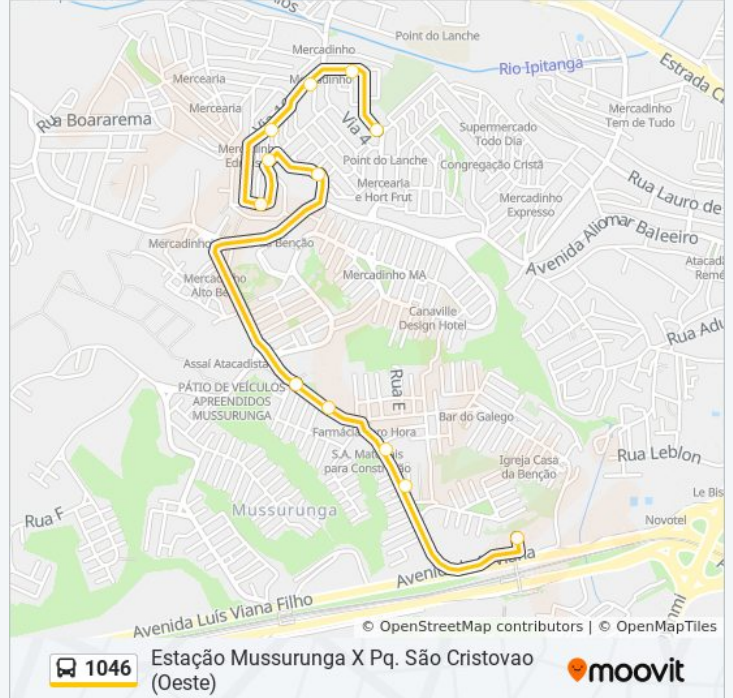

[VER OS HORÁRIOS DA LINHA](#)

Avenida Luís Viana Salvador - Bahia 41490
Brasil

Caminho 06 Gleba B 7 Salvador - Bahia 41500
Brasil

Caminho 09 Gleba B 4 Salvador - Bahia 41500
Brasil

Caminho 11 Gleba E 16 Salvador - Bahia 41500
Brasil

Rua Ieda Machado 37 Salvador - Bahia Brasil

Rua Arquiteto Marcos Moreira Solter 4842

Horários da linha de ônibus 1046

Tabela de horários sentido Estação Mussurunga X Pq. São Cristovao (Oeste)

| Domingo | Fora de Operação |
|---------------|------------------|
| Segunda-feira | 20:16 - 23:20 |
| Terça-feira | 20:16 - 23:20 |
| Quarta-feira | 20:16 - 23:20 |
| Quinta-feira | 20:16 - 23:20 |
| Sexta-feira | 20:16 - 23:20 |
| Sábado | Fora de Operação |

Informações da linha de ônibus 1046

Sentido: Estação Mussurunga X Pq. São Cristovao (Oeste)

Paradas: 12

Duração da viagem: 15 min

Resumo da linha:

Sentido: Parque São Cristóvão X Estação Mussurunga

14 pontos

[VER OS HORÁRIOS DA LINHA](#)

- Rua Arquiteto Marcos Moreira Solter 4842
- Rua Jenner Augusto Da Silveira Salvador - Bahia 51510 Brasil
- Rua Leste 2 Via L 19 28 Salvador - Bahia 51510 Brasil
- Via L 03 9 Salvador - Bahia 14297 Brasil
- Via L 12 22 Salvador - Bahia 14297 Brasil
- Avenida Aliomar Baleeiro 152a Salvador - Bahia 14297 Brasil
- Avenida Aliomar Baleeiro 211 Salvador - Bahia 41500 Brasil
- Avenida Aliomar Baleeiro 117a Salvador - Bahia 51510 Brasil
- Avenida Aliomar Baleeiro 15493 Salvador - Bahia 51500 Brasil
- Avenida Aliomar Baleeiro 15404
- Avenida Dorival Caymmi 65
- Avenida Dorival Caymmi 710 - São Cristóvão Salvador - Ba Brasil
- Avenida Luiz Viana Salvador - Bahia 41500 Brasil
- Avenida Luís Viana Salvador - Bahia 41490 Brasil