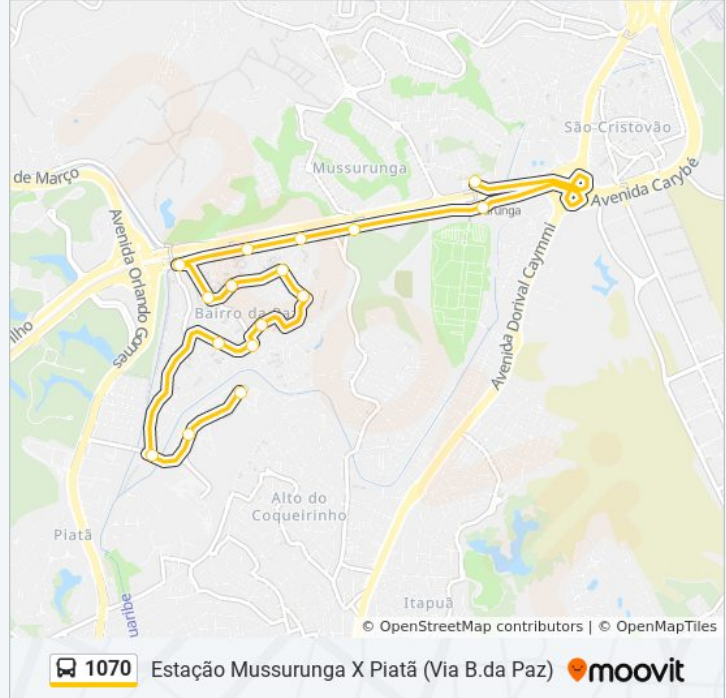

1070

Estação Mussurunga X Piatã (Via B.da Paz)

Use O App

A linha de ônibus 1070 | (Estação Mussurunga X Piatã (Via B.da Paz)) tem 2 itinerários.

(1) Estação Mussurunga X Piatã/Bairro Da Paz: 05:00 - 21:20(2) Piatã/Bairro Da Paz X Estação Mussurunga: 05:23 - 21:48

Use o aplicativo do Moovit para encontrar a estação de ônibus da linha 1070 mais perto de você e descubra quando chegará a próxima linha de ônibus 1070.

Sentido: Estação Mussurunga X Piatã/Bairro Da Paz

Avenida Paralela Salvador - Bahia 41480 Brasil

Avenida Paralela Salvador - Bahia Brasil

Avenida Luiz Viana Salvador - Bahia 41530 Brasil

Rua Beira Rio Da Paz Salvador - Bahia 41611
Brasil

Rua Beira Rio Da Paz Salvador - Bahia 41630
Brasil

Informações da linha de ônibus 1070

Sentido: Piatã/Bairro Da Paz X Estação Mussurunga

Paradas: 16

Duração da viagem: 25 min

Resumo da linha:

Parque De Exposições

Avenida Luís Viana Salvador - Bahia 41490
Brasil