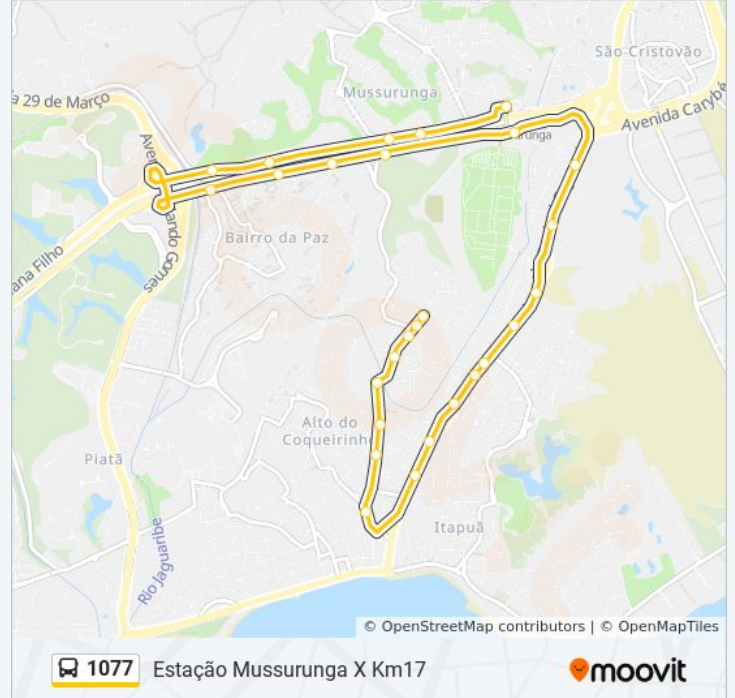

Sentido: Estação Mussurunga X Km17

27 pontos

[VER OS HORÁRIOS DA LINHA](#)

Avenida Luís Viana Salvador - Bahia 41490
Brasil

Avenida Paralela Salvador - Bahia 41480 Brasil

Avenida Luís Viana Filho 3180

Avenida Luís Viana Filho 401

Informações da linha de ônibus 1077**Sentido:** Estação Mussurunga X Km17**Paradas:** 27**Duração da viagem:** 31 min**Resumo da linha:**

Avenida Dorival Caymmi 482 - Itapuã Salvador - Ba Brasil

Avenida Dorival Caymmi 85 - Itapuã Salvador - Ba Brasil

Rua Da Ilha 17 Salvador - Bahia 41640 Brasil

Rua Da Ilha 292 Salvador - Bahia 41620 Brasil

Rua Santa Luzia 96 Salvador - Bahia 41620 Brasil

Rua Da Ilha 156 Salvador - Bahia 41611 Brasil

Travessa 1 Luis Eduardo Magalhaes 13 Salvador - Bahia 41611 Brasil

Rua Km 17 366 Salvador - Bahia 41611 Brasil

Rua Luis Eduardo Magalhaes 61a Salvador - Bahia 41639 Brasil

Rua Km 17 26 Salvador - Bahia 41639 Brasil

Sentido: Km17 X Estação Mussurunga

17 pontos

[VER OS HORÁRIOS DA LINHA](#)