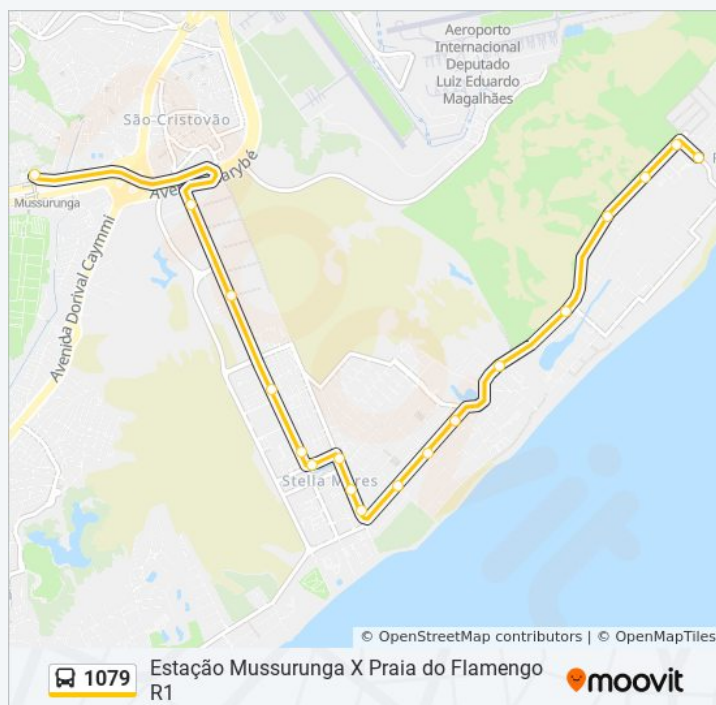

Rua Um Salvador - Bahia Brasil

Rua Professor Antonio Augusto Machado 394
Salvador - Bahia Brasil

Rua Jose Augusto Tourinho Dantas 548 Salvador
- Bahia Brasil

Rua Jose Augusto Tourinho Dantas 156 Salvador
- Bahia Brasil

Rua Capitão Melo Salvador - Bahia Brasil

Rua Capitão Melo Salvador - Bahia Brasil

Rua Professor Carlos Otti 79 Salvador - Bahia
Brasil

Alameda Praia De Guaratuba 2474

Alameda Praia De Guaratuba 1093 - Stella Maris
Salvador - Ba Brasil

Alameda Praia De Guaratuba 282 Salvador -
Bahia Brasil

Alameda Praia De Guarapari 209 Salvador -
Bahia Brasil

Rua Dilson Jathai Fonseca 2150 Salvador -
Bahia 41600 Brasil

Rua Dilson Jathai Fonseca 1153 Salvador - Bahia
41600 Brasil

Alameda Praia De Tambau 234 Salvador - Bahia
41600 Brasil

Alameda Praia De Maruda Salvador - Bahia
Brasil

Avenida Luís Viana Salvador - Bahia 41490
Brasil

Informações da linha de ônibus 1079

Sentido: Praia Do Flamengo X Estação
Mussurunga

Paradas: 22

Duração da viagem: 24 min

Resumo da linha:

Os horários e os mapas do itinerário da linha de ônibus 1079 estão disponíveis, no formato PDF offline, no site: moovitapp.com. Use o [Moovit App](#) e viaje de transporte público por Salvador! Com o Moovit você poderá ver os horários em tempo real dos ônibus, trem e metrô, e receber direções passo a passo durante todo o percurso!

[Sobre o Moovit](#) • [Soluções MaaS](#) • [Países atendidos](#) • [Comunidade Mooviter](#)

© 2024 Moovit - Todos os direitos reservados

**Confira os horários de
chegada em tempo real!**