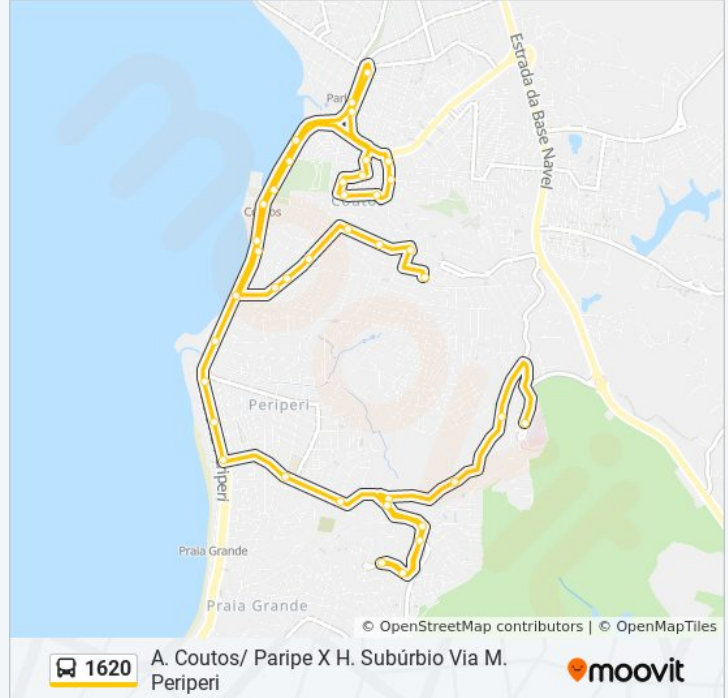

Use o aplicativo do Moovit para encontrar a estação de ônibus da linha 1620 mais perto de você e descubra quando chegará a próxima linha de ônibus 1620.

Sentido: A. Coutos/ Paripe X H. Subúrbio Via M. Periperi

Rua Manuel Lino 63-101 - Periperi Salvador - Ba Brasil

Sentido: H. Subúrbio/M. De Periperi X Alto De Coutos

27 pontos

[VER OS HORÁRIOS DA LINHA](#)

Rua Manuel Lino 63-101 - Periperi Salvador - Ba Brasil

R. Das Pedrinhas S/N - Periperi Salvador - Ba Brasil