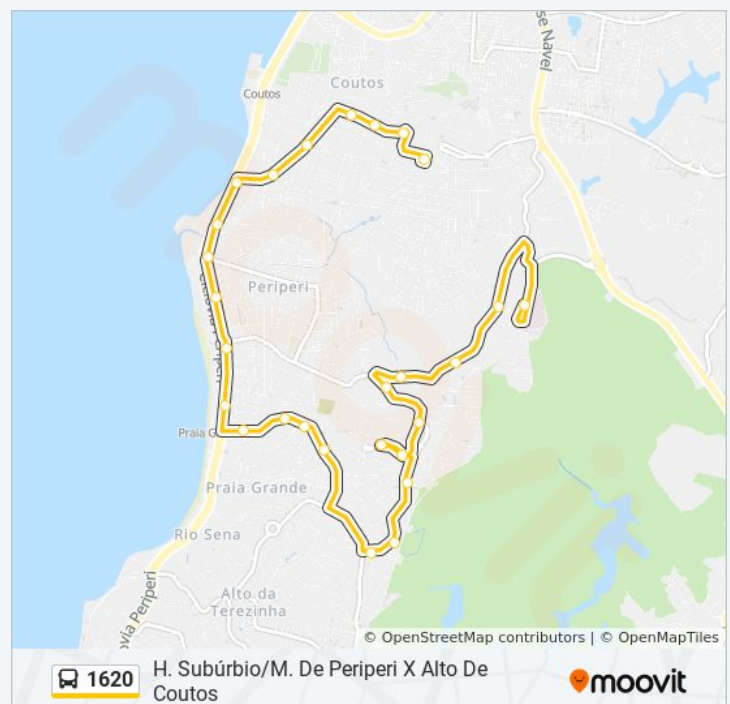

Use o aplicativo do Moovit para encontrar a estação de ônibus da linha 1620 mais perto de você e descubra quando chegará a próxima linha de ônibus 1620.

Sentido: A. Coutos/ Paripe X H. Subúrbio Via M. Periperi

Rua Manuel Lino 63-101 - Periperi Salvador - Ba Brasil

Sentido: H. Subúrbio/M. De Periperi X Alto De Coutos

27 pontos

[VER OS HORÁRIOS DA LINHA](#)

Rua Manuel Lino 63-101 - Periperi Salvador - Ba Brasil

R. Das Pedrinhas S/N - Periperi Salvador - Ba Brasil

Av. Afrânio Peixoto 9592-9682 - Periperi Salvador - Ba 40720-270 Brasil

Av. Afrânio Peixoto 9888-9936 - Periperi

Horários da linha de ônibus 1620

Tabela de horários sentido H. Subúrbio/M. De Periperi X Alto De Coutos

Sentido: H. Subúrbio/M. De Periperi X Alto De Coutos

Paradas: 27

Duração da viagem: 36 min

Resumo da linha:

Salvador - Ba 40720-270 Brasil

Av. Afrânio Peixoto 369 - Coutos Salvador - Ba
40750-090 Brasil

Av. Afrânio Peixoto 10398-10510 - Coutos
Salvador - Ba 40750-090 Brasil