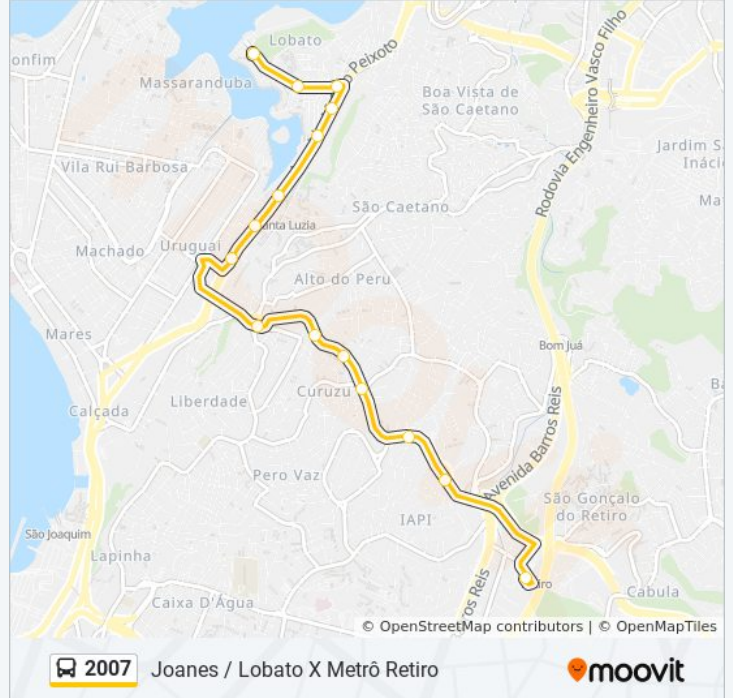

### Sentido: Joanes / Lobato X Metrô Retiro

15 pontos

[VER OS HORÁRIOS DA LINHA](#)

R. Aterro Do Joanes 38-40 - Lobato Salvador - Ba Brasil

Rua Lagoa Da Prata 3 Lobato Salvador - Ba 40470-068 Brasil

R. Aterro Do Joanes 272-290 - Lobato Salvador - Ba 40470-690 Brasil

### Horários da linha de ônibus 2007

Tabela de horários sentido Joanes / Lobato X Metrô Retiro

Domingo	05:50 - 21:12
Segunda-feira	05:55 - 21:22
Terça-feira	05:55 - 21:22
Quarta-feira	05:55 - 21:22
Quinta-feira	05:55 - 21:22
Sexta-feira	05:55 - 21:22
Sábado	05:52 - 21:13

### Informações da linha de ônibus 2007

**Sentido:** Joanes / Lobato X Metrô Retiro

**Paradas:** 15

**Duração da viagem:** 18 min

**Resumo da linha:**

### Sentido: Metrô Retiro X Joanes / Lobato

24 pontos

[VER OS HORÁRIOS DA LINHA](#)

Rua Baixa De Santo Antônio 279 - São Gonçalo Do Retiro Salvador - Ba Brasil

Largo Do Retiro 121-219 - São Gonçalo Do Retiro Salvador - Ba 40354-190 Brasil