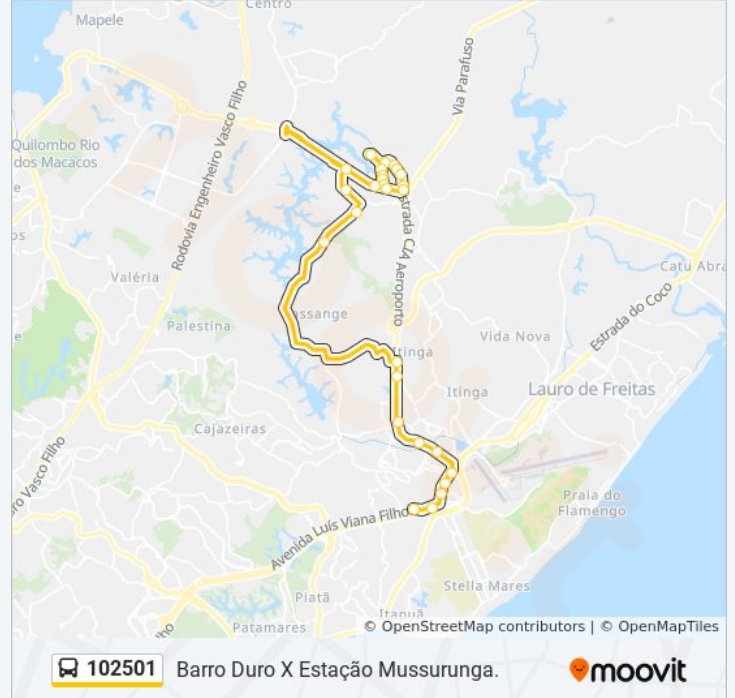

102501

Barro Duro X Estação Mussurunga.

Use O App

A linha de ônibus 102501 | (Barro Duro X Estação Mussurunga.) tem 1 itinerário.

(1) Barro Duro X Estação Mussurunga.: 04:45 - 06:10

Use o aplicativo do Moovit para encontrar a estação de ônibus da linha 102501 mais perto de você e descubra quando chegará a próxima linha de ônibus 102501.

Sentido: Barro Duro X Estação Mussurunga.

27 pontos

[VER OS HORÁRIOS DA LINHA](#)

Rua Principal 4-14 - Ceasa Salvador - Ba Brasil

Rua Principal 48 - Ceasa Salvador - Ba Brasil

Rua Principal 55-69 - Ceasa Salvador - Ba
41402-130 BrasilRua Principal 71-75 - Ceasa Salvador - Ba
41402-130 Brasil

Ba-526 618 - Jardim Das Margaridas Salvador - Ba Brasil

Avenida São Cristóvão 820

Avenida Dorival Caymmi 65

Avenida Dorival Caymmi 710 - São Cristóvão Salvador - Ba Brasil

Avenida Luiz Viana Salvador - Bahia 41500 Brasil

Avenida Luís Viana Salvador - Bahia 41490 Brasil

Os horários e os mapas do itinerário da linha de ônibus 102501 estão disponíveis, no formato PDF offline, no site: moovitapp.com. Use o [Moovit App](#) e viaje de transporte público por Salvador! Com o Moovit você poderá ver os horários em tempo real dos ônibus, trem e metrô, e receber direções passo a passo durante todo o percurso!