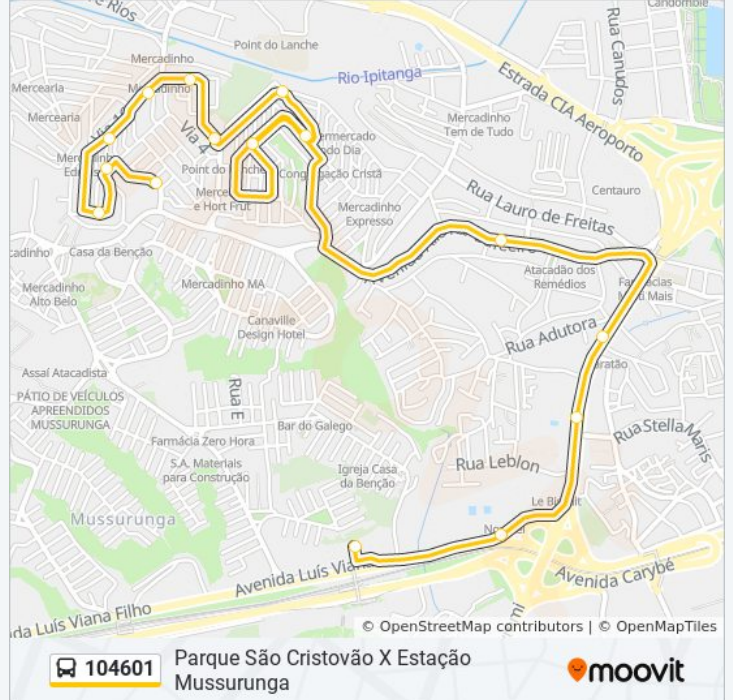

104601

Parque São Cristovão X Estação Mussurunga

Use O App

A linha de ônibus 104601 | (Parque São Cristovão X Estação Mussurunga) tem 1 itinerário.

(1) Parque São Cristovão X Estação Mussurunga: 04:20 - 05:07

Use o aplicativo do Moovit para encontrar a estação de ônibus da linha 104601 mais perto de você e descubra quando chegará a próxima linha de ônibus 104601.

### Horários da linha de ônibus 104601

Tabela de horários sentido Parque São Cristovão X Estação Mussurunga

Domingo	Fora de Operação
Segunda-feira	04:20 - 05:07
Terça-feira	04:20 - 05:07
Quarta-feira	04:20 - 05:07
Quinta-feira	04:20 - 05:07
Sexta-feira	04:20 - 05:07
Sábado	Fora de Operação

### Informações da linha de ônibus 104601

**Sentido:** Parque São Cristovão X Estação Mussurunga

**Paradas:** 15

**Duração da viagem:** 22 min

**Resumo da linha:**

Os horários e os mapas do itinerário da linha de ônibus 104601 estão disponíveis, no formato PDF offline, no site: [moovitapp.com](https://moovitapp.com). Use o [Moovit App](#) e viaje de transporte público por Salvador! Com o Moovit você poderá ver os horários em tempo real dos ônibus, trem e metrô, e receber direções passo a passo durante todo o percurso!