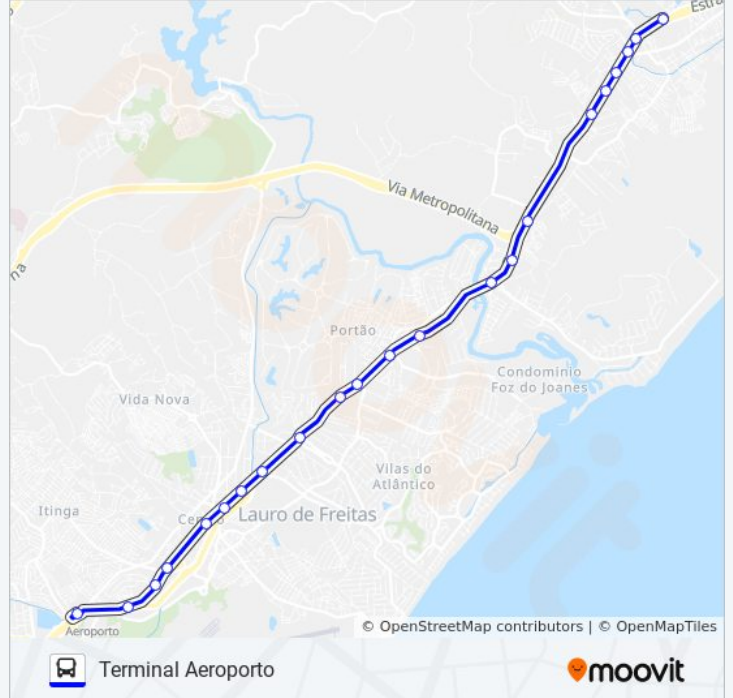

Use o aplicativo do Moovit para encontrar a estação de ônibus da linha 885E.URB TERMINAL AEROPORTO - OUTLET PREMIUM (VIA BA-099 / RUA SITIO ASSIS) mais perto de você e descubra quando chegará a próxima linha de ônibus 885E.URB TERMINAL AEROPORTO - OUTLET PREMIUM (VIA BA-099 / RUA SITIO ASSIS).

Domingo	Fora de Operação
Segunda-feira	06:00 - 09:00
Terça-feira	06:00 - 09:00
Quarta-feira	06:00 - 09:00
Quinta-feira	06:00 - 09:00
Sexta-feira	06:00 - 09:00
Sábado	06:00 - 09:00

Informações da linha de ônibus 885E.URB TERMINAL AEROPORTO - OUTLET PREMIUM (VIA BA-099 / RUA SITIO ASSIS)

Sentido: Terminal Aeroporto

Paradas: 22

Duração da viagem: 35 min

Resumo da linha:

Avenida Santos Dumont, 1615 | Shopping Da Feira

Avenida Santos Dumont

Avenida Santos Dumont

Terminal De Ônibus Aeroporto | Volta

Os horários e os mapas do itinerário da linha de ônibus 885E.URB TERMINAL AEROPORTO - OUTLET PREMIUM (VIA BA-099 / RUA SITIO ASSIS) estão disponíveis, no formato PDF offline, no site: moovitapp.com. Use o [Moovit App](#) e viaje de transporte público por Salvador! Com o Moovit você poderá ver os horários em tempo real dos ônibus, trem e metrô, e receber direções passo a passo durante todo o percurso!