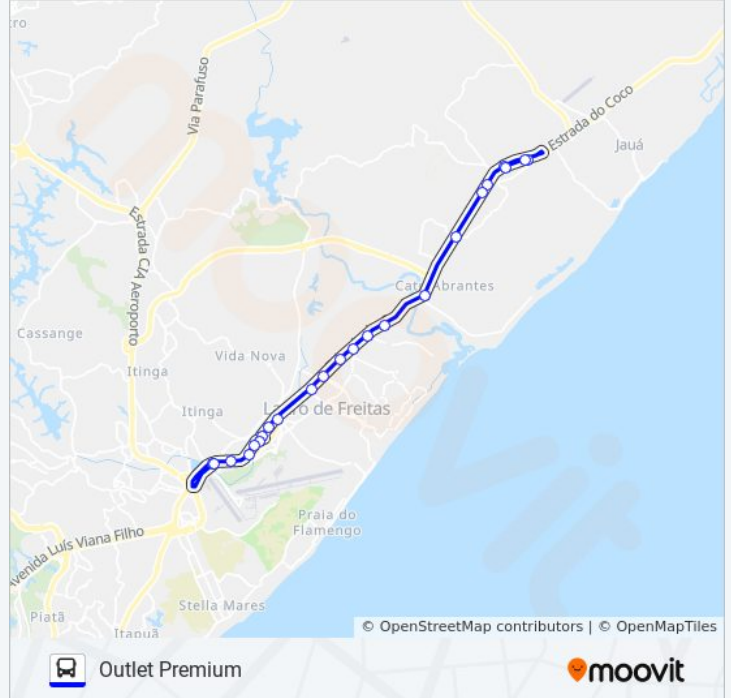

Ba-099 | Outlet Premium

Ba-099

Ba-099

Ba-099 | Outlet Premium

Sentido: Terminal Aeroporto

22 pontos

[VER OS HORÁRIOS DA LINHA](#)

Ba-099 | Outlet Premium

Ba-099

Ba-099 | Alphaville

Ba-099

Ba-099, 3480

Ba-099

Ba-099

Estrada Do Coco, 9

Ba-099

Estrada Do Côco | Hiper Bompreço De Portão

Estrada Do Côco, 6843 | Volta

Estrada Do Côco, 6394 | Volta

Estrada Do Côco, 6810 | Volta

Estrada Do Côco, 3913 | Volta

Estrada Do Côco, 4457

Estrada Do Côco, 3935

Avenida Santos Dumont, 3679

Estrada Do Côco | Maxxi Atacado - Sentido Aeroporto

Horários da linha de ônibus 885E.URB TERMINAL AEROPORTO - OUTLET PREMIUM (VIA BA-099 / RUA SITIO ASSIS)

Tabela de horários sentido Terminal Aeroporto

Domingo	Fora de Operação
Segunda-feira	06:00 - 09:00
Terça-feira	06:00 - 09:00
Quarta-feira	06:00 - 09:00
Quinta-feira	06:00 - 09:00
Sexta-feira	06:00 - 09:00
Sábado	06:00 - 09:00

Informações da linha de ônibus 885E.URB TERMINAL AEROPORTO - OUTLET PREMIUM (VIA BA-099 / RUA SITIO ASSIS)

Sentido: Terminal Aeroporto

Paradas: 22

Duração da viagem: 35 min

Resumo da linha: