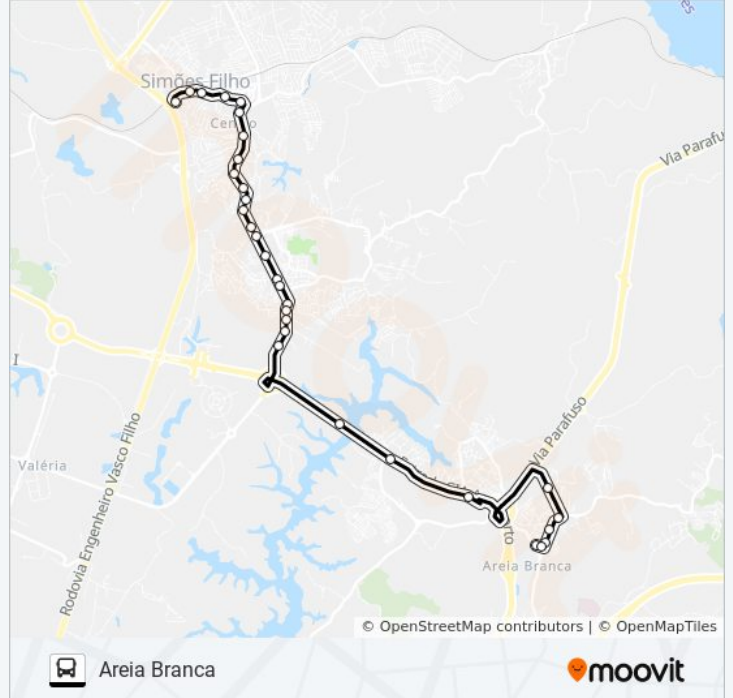

Informações da linha de ônibus 876.URB SIMÕES FILHO - AREIA BRANCA (VIA CEASA)**Sentido:** Areia Branca**Paradas:** 31**Duração da viagem:** 24 min**Resumo da linha:**

Avenida Elmo Serejo De Farias, 2780

Ba-526, 4500

Ba-526 | Cepel

Ba-526

Travessa Segunda Dois Julho Ceasa, 136

Rua 2 De Julho, 1531

Rua 2 De Julho, 955

Rua 2 De Julho, 1163

Rua 2 De Julho 23

Travessa 2 De Julho Da Ceasa, 5

Sentido: Simões Filho

35 pontos

[VER OS HORÁRIOS DA LINHA](#)

Rua 2 De Julho 23

Rua 2 De Julho, 941

Rua 2 De Julho, 0

Rua 2 De Julho, 1374

Ba-526

Avenida Elmo Serejo De Farias, 3516

Avenida Elmo Serejo De Farias, 3199

Travessa Primeira Dois De Julho, 41

Avenida Elmo Serejo De Farias, 2897

Rua Osvaldo Cruz, 129

Horários da linha de ônibus 876.URB SIMÕES FILHO - AREIA BRANCA (VIA CEASA)