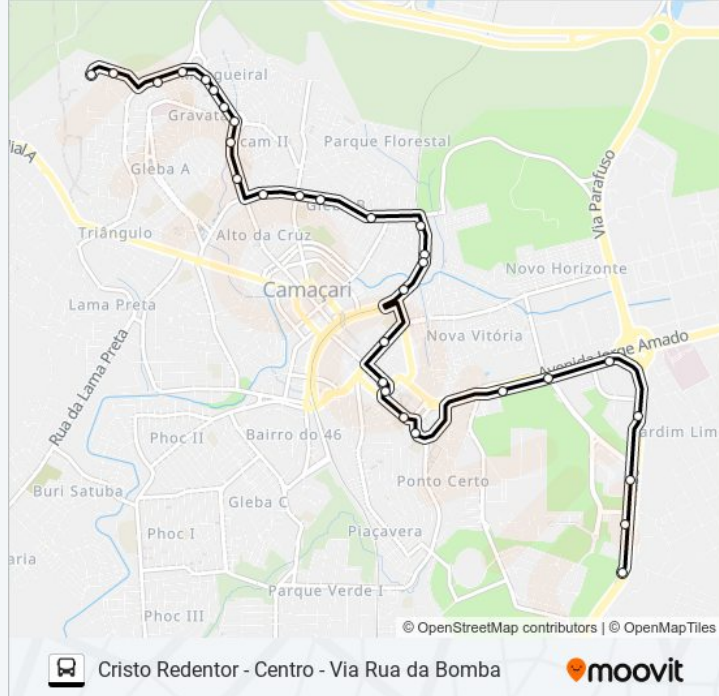

Sentido: Centro

30 pontos

[VER OS HORÁRIOS DA LINHA](#)

Praça Cristo Rei, 31
Rua Nossa Senhora Da Paz, 149
Avenida Rio Bandeira, 25
Avenida Rio Bandeira, 268
Rua Itumbiara, 70
Avenida Doutor Manoel Mercês, 50
Rua Taguatinga, 14
Praça Da Lua, 229
Avenida Doutor Manoel Mercês, 66
Avenida Doutor Manoel Mercês, 161
Avenida Concêntrica, 53
Avenida Concêntrica, 605
Avenida Concêntrica, 127
Avenida Concêntrica, 2a
Travessa Do Rosário, 68
Avenida Planície, 159
Rua Eixo Urbano Central, 2
Rua Eixo Urbano Central, 118
Avenida Comercial, 895-997

Informações da linha de ônibus R-05 CRISTO REDENTOR - CENTRO - VIA RUA DA BOMBA**Sentido:** Centro**Paradas:** 30**Duração da viagem:** 21 min**Resumo da linha:**

Rua Francisco Drumond, 51

Rua Contorno De Centro Administrativo, 12

Rua Contorno De Centro Administrativo, 19

Rua Itacimirim, 26

Avenida Leste, 450

Avenida Leste, 3

Avenida Leste, 1284

Ba-535, 30

Ba-535 | Shopping Boulevard Camaçari

Ba-535

Ba-535, 1529

Sentido: Cristo Redentor

34 pontos

[VER OS HORÁRIOS DA LINHA](#)

Ba-535, 1529

Ba-535

Rua Lisboa, 36

Avenida Leste, 13