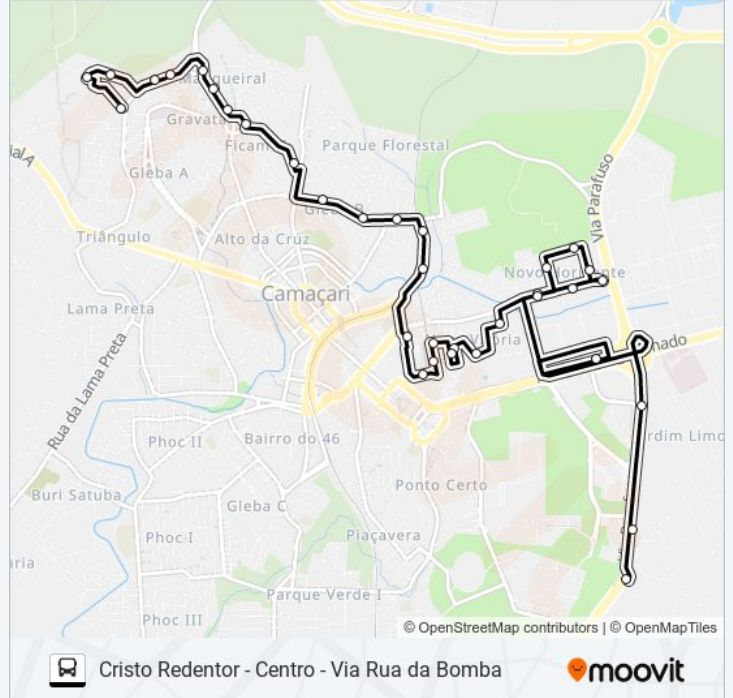

Sentido: Centro

30 pontos

[VER OS HORÁRIOS DA LINHA](#)

Praça Cristo Rei, 31
Rua Nossa Senhora Da Paz, 149
Avenida Rio Bandeira, 25
Avenida Rio Bandeira, 268
Rua Itumbiara, 70
Avenida Doutor Manoel Mercês, 50
Rua Taguatinga, 14
Praça Da Lua, 229
Avenida Doutor Manoel Mercês, 66
Avenida Doutor Manoel Mercês, 161
Avenida Concêntrica, 53
Avenida Concêntrica, 605
Avenida Concêntrica, 127
Avenida Concêntrica, 2a
Travessa Do Rosário, 68
Avenida Planície, 159
Rua Eixo Urbano Central, 2
Rua Eixo Urbano Central, 118
Avenida Comercial, 895-997

Rua Bahia, 980

Rua Bahia, 75

Rua Bahia, 121

Caminho Garibaldi, 1

Caminho D-6, 17

Caminho Terra Nova, 27

Rua Bahia, 19a

Rua Emiliano Zapata, 13

Avenida Concêntrica, 31

Avenida Concêntrica, 24

Avenida Radial C, 901

Travessa Mangueiral, 113

Praça Da Lua, 3

Avenida Doutor Manoel Mercês, 0

Rua Manga Rosa, 249

Avenida Rio Bandeira, 160

Avenida Rio Bandeira, 200

Rua São Francisco, 278

Rua São Mateus, 37

Rua S Francisco, 6

Os horários e os mapas do itinerário da linha de ônibus R-05 CRISTO REDENTOR - CENTRO - VIA RUA DA BOMBA estão disponíveis, no formato PDF offline, no site: moovitapp.com. Use o [Moovit App](#) e viaje de transporte público por Salvador! Com o Moovit você poderá ver os horários em tempo real dos ônibus, trem e metrô, e receber direções passo a passo durante todo o percurso!