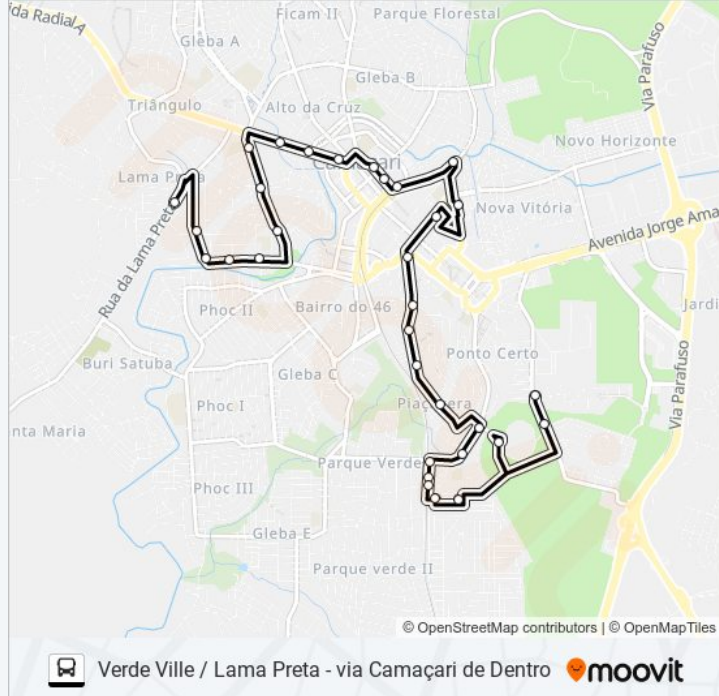

**Informações da linha de ônibus R-08B VERDE VILLE / LAMA PRETA - VIA CAMAÇARI DE DENTRO****Sentido:** Lama Preta (Via Camaçari De Dentro)**Paradas:** 32**Duração da viagem:** 21 min**Resumo da linha:**

Rua Costa Pinto, 25 | Feira

Rua Costa Pinto, 53

Avenida 28 De Setembro, 84

Avenida 28 De Setembro, 237 | Biblioteca

Avenida 28 De Setembro, 518

Avenida Concêntrica, 19

Rua Coronel Tamarindo, 1

Avenida Concêntrica, 247

Avenida Rio Camaçari, 118

Avenida Rio Camaçari, 62

Rua Cajueiro, 361

Avenida Rio Camaçari, 100

Rua Otávio Mangabeira, 23

### Sentido: Verde Ville

29 pontos

[VER OS HORÁRIOS DA LINHA](#)

Rua Nascente, 32

Avenida Rio Camaçari, 100

Avenida Rio Camaçari, 1343

Avenida Rio Camaçari, 20a

Avenida Concêntrica, 134