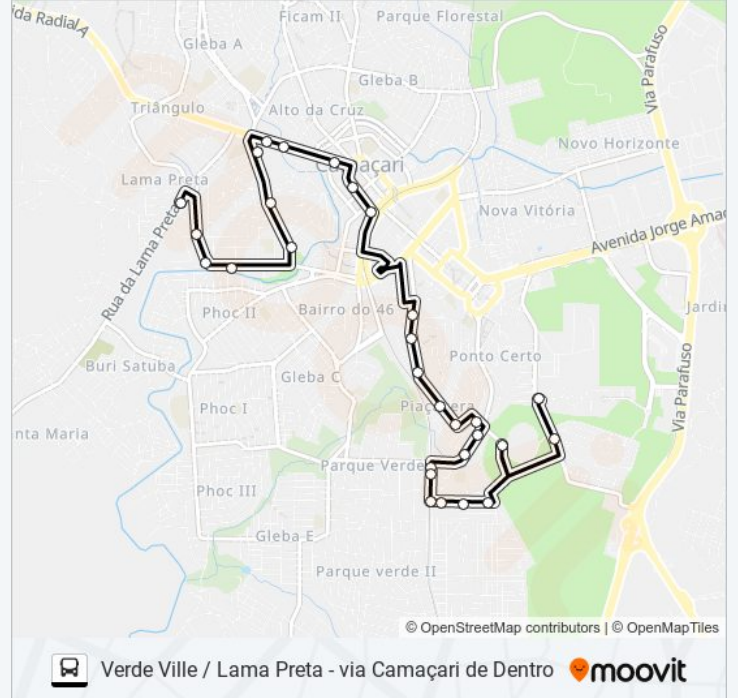

### Sentido: Verde Ville

29 pontos

[VER OS HORÁRIOS DA LINHA](#)

Rua Nascente, 32

Avenida Rio Camaçari, 100

Avenida Rio Camaçari, 1343

Avenida Rio Camaçari, 20a

Avenida Concêntrica, 134

### Informações da linha de ônibus R-08B VERDE VILLE / LAMA PRETA - VIA CAMAÇARI DE DENTRO

**Sentido:** Verde Ville

**Paradas:** 29

**Duração da viagem:** 19 min

**Resumo da linha:**

Rua Piaçaveira, 80

Rua Rio De Janeiro, 32

Avenida Sul, 5

Avenida Sul, 61

Loteamento Verdes Horizontes, 66

Loteamento Verdes Horizontes, 58

Loteamento Verdes Horizontes, 613

Rua Olinda, 28a

Rua Olinda, 4

Rua Olinda, 14

Rua Do Estádio, 9194

Avenida Industrial Urbana, 535

Avenida Industrial Urbana, 937

Os horários e os mapas do itinerário da linha de ônibus R-08B VERDE VILLE / LAMA PRETA - VIA CAMAÇARI DE DENTRO estão disponíveis, no formato PDF offline, no site: [moovitapp.com](https://moovitapp.com). Use o [Moovit App](#) e viaje de transporte público por Salvador! Com o Moovit você poderá ver os horários em tempo real dos ônibus, trem e metrô, e receber direções passo a passo durante todo o percurso!