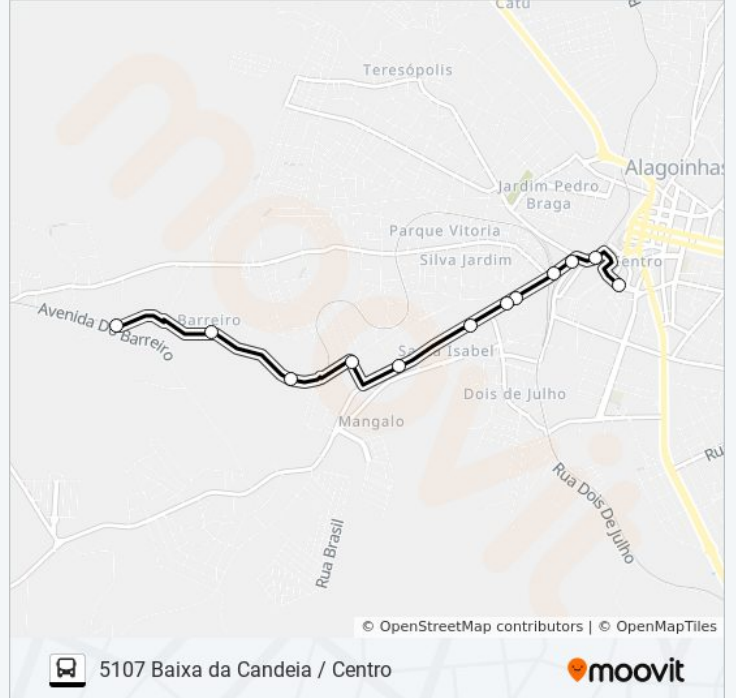

Use o aplicativo do Moovit para encontrar a estação de ônibus da linha 5107 BAIXA DA CANDEIA / CENTRO mais perto de você e descubra quando chegará a próxima linha de ônibus 5107 BAIXA DA CANDEIA / CENTRO.

Sentido: Baixa Da Candeia

12 pontos

[VER OS HORÁRIOS DA LINHA](#)

Rua Padre Vieira, 152

Rua Moreira Rêgo, 2

Rua Quinze De Novembro, 27

Rua Quinze De Novembro, 31

Rua Quinze De Novembro, 416

Rua Quinze De Novembro, 493

Rua Quinze De Novembro, 799

Rua Quinze De Novembro, 402

Rua Baixa Da Candeia, 492

Rua Baixa Da Candeia, 295

Rua Macario Mendes Reis, 979

Rua São Luís, 247

Horários da linha de ônibus 5107 BAIXA DA CANDEIA / CENTRO

Informações da linha de ônibus 5107 BAIXA DA CANDEIA / CENTRO**Sentido:** Baixa Da Candeia**Paradas:** 12**Duração da viagem:** 13 min**Resumo da linha:**

Sentido: Centro

11 pontos

[VER OS HORÁRIOS DA LINHA](#)