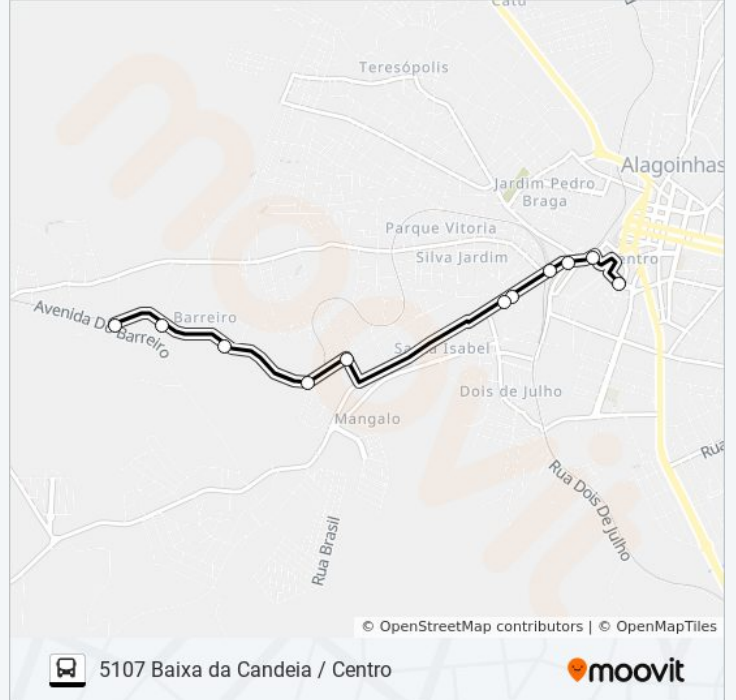

Sentido: Baixa Da Candeia

12 pontos

[VER OS HORÁRIOS DA LINHA](#)

Rua Padre Vieira, 152

Rua Moreira Rêgo, 2

Rua Quinze De Novembro, 27

Rua Quinze De Novembro, 31

Rua Quinze De Novembro, 416

Informações da linha de ônibus 5107 BAIXA DA CANDEIA / CENTRO**Sentido:** Baixa Da Candeia**Paradas:** 12**Duração da viagem:** 13 min**Resumo da linha:**

Sentido: Centro

11 pontos

[VER OS HORÁRIOS DA LINHA](#)

Avenida Dos Caminhoneiros, 2

Praça Padre Alfredo, 6

Rua Padre Vieira, 15

Horários da linha de ônibus 5107 BAIXA DA CANDEIA / CENTRO

Tabela de horários sentido Centro

Domingo	Fora de Operação
Segunda-feira	06:00 - 20:10
Terça-feira	06:00 - 20:10
Quarta-feira	06:00 - 20:10
Quinta-feira	06:00 - 20:10
Sexta-feira	06:00 - 20:10
Sábado	06:00 - 20:10

Informações da linha de ônibus 5107 BAIXA DA CANDEIA / CENTRO

Sentido: Centro

Paradas: 11

Duração da viagem: 11 min

Resumo da linha:

Os horários e os mapas do itinerário da linha de ônibus 5107 BAIXA DA CANDEIA / CENTRO estão disponíveis, no formato PDF offline, no site: moovitapp.com. Use o [Moovit App](#) e viaje de transporte público por Salvador! Com o Moovit você poderá ver os horários em tempo real dos ônibus, trem e metrô, e receber direções passo a passo durante todo o percurso!