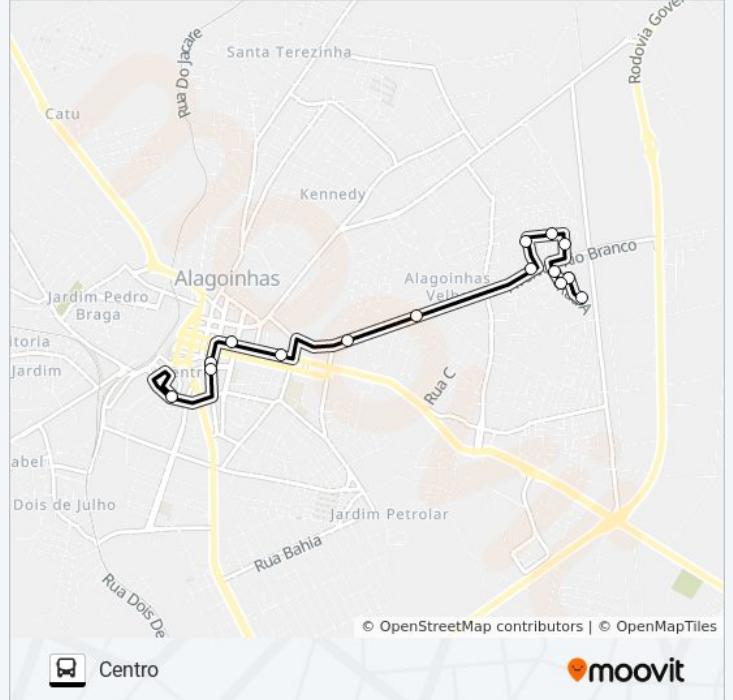

Sentido: Campo Belo

14 pontos

[VER OS HORÁRIOS DA LINHA](#)

Rua Padre Vieira, 152

Rua Conselheiro Moura, 63

Praça Mario Laert, 76

Travessa Rio Branco, 1095

Rua Djalma De Moraes, 516

- Alameda 20 Cj Alagoínhas Iv, 9
- Alameda 37 Cj Alagoínhas Iv, 5
- Alameda 33 Cj Alagoínhas Iv, 13
- Alameda 31 Cj Alagoínhas Iv, 6
- Rua Mario Lago, 179
- Rua Evaldo Braga, 10
- Rua Desconhecida, 210
- Rua Djalma De Moraes, 770
- Rua Djalma De Moraes, 1115
- Travessa Rio Branco, 621
- Rua Doutor Dantas Bião, 30
- Praça Ruy Barbosa, 84
- Rua Conselheiro Couto, 134
- Rua José Olímpio, 13
- Rua Padre Vieira, 15

Horários da linha de ônibus 5128 CAMPO BELO / ALAGOINHASIV / CENTRO

Tabela de horários sentido Centro

Domingo	Fora de Operação
Segunda-feira	05:30 - 21:50
Terça-feira	05:30 - 21:50
Quarta-feira	05:30 - 21:50
Quinta-feira	Fora de Operação
Sexta-feira	05:30 - 21:50
Sábado	05:30 - 20:00

Informações da linha de ônibus 5128 CAMPO BELO / ALAGOINHASIV / CENTRO

Sentido: Centro

Paradas: 15

Duração da viagem: 11 min

Resumo da linha:

Os horários e os mapas do itinerário da linha de ônibus 5128 CAMPO BELO / ALAGOINHASIV / CENTRO estão disponíveis, no formato PDF offline, no site: moovitapp.com. Use o [Moovit App](#) e viaje de transporte público por Salvador! Com o Moovit você poderá ver os horários em tempo real dos ônibus, trem e metrô, e receber direções passo a passo durante todo o percurso!