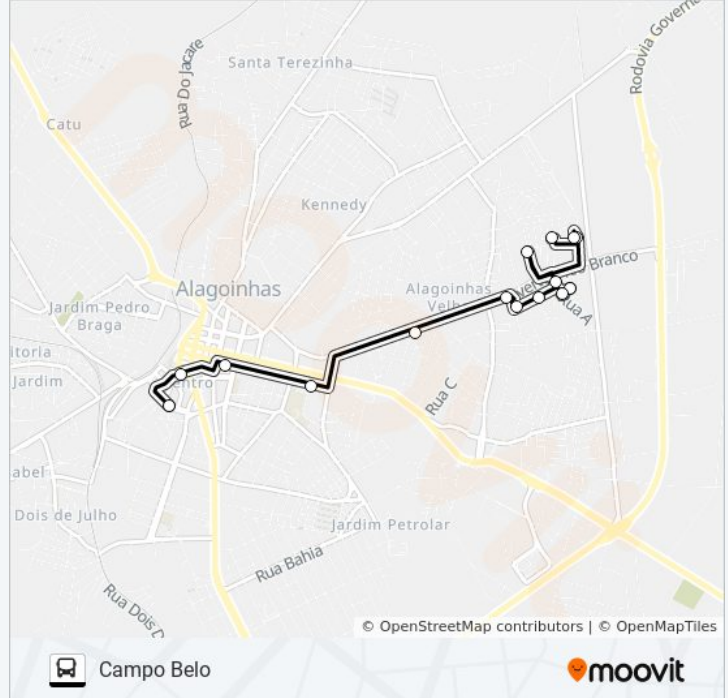

Sentido: Campo Belo

14 pontos

[VER OS HORÁRIOS DA LINHA](#)

Rua Padre Vieira, 152

Rua Conselheiro Moura, 63

Praça Mario Laert, 76

Travessa Rio Branco, 1095

Rua Djalma De Moraes, 516

Rua Principal, 105

Rua A, 271

Alameda 15 Cj Alagoinhas Iv, 26

Alameda 37 Cj Alagoinhas Iv, 5

Alameda 31 Cj Alagoinhas Iv, 6

Rua Desconhecida, 210

Rua Tim Maia, 205

Rua Orlando Dias, 52

Rua Evaldo Braga, 318

Horários da linha de ônibus 5128 CAMPO BELO / ALAGOINHASIV / CENTRO

Tabela de horários sentido Campo Belo

Domingo	Fora de Operação
Segunda-feira	05:50 - 22:05
Terça-feira	05:50 - 22:05
Quarta-feira	05:50 - 22:05
Quinta-feira	Fora de Operação
Sexta-feira	05:50 - 22:05
Sábado	05:50 - 20:30

Informações da linha de ônibus 5128 CAMPO BELO / ALAGOINHASIV / CENTRO**Sentido:** Campo Belo**Paradas:** 14**Duração da viagem:** 11 min**Resumo da linha:**

Sentido: Centro

15 pontos

[VER OS HORÁRIOS DA LINHA](#)