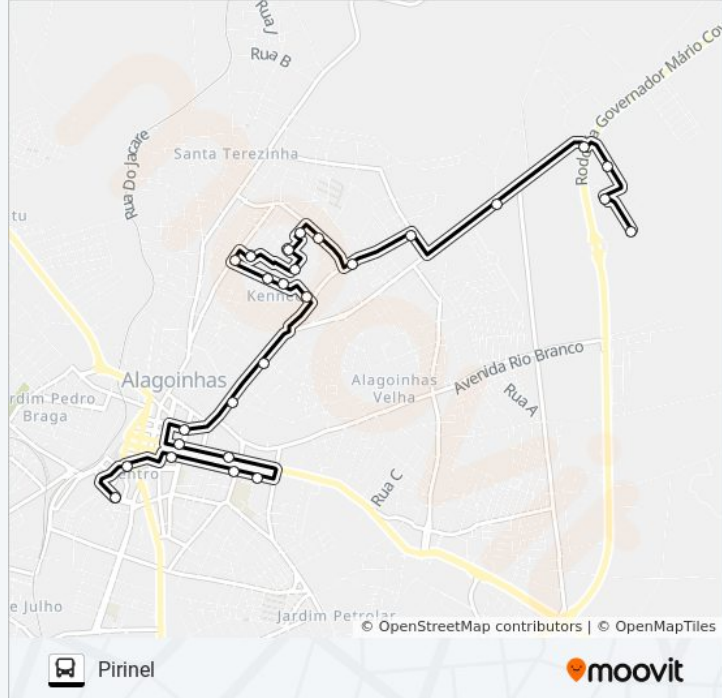

**Sentido: Centro**

21 pontos

[VER OS HORÁRIOS DA LINHA](#)

Loteamento Vale Do Sol, 20  
Loteamento Vale Do Sol, 15  
Lot. Vale Do Sol  
Br-101, 95  
Rua Paulo Afonso, 1008  
Rua Conselheiro Dantas, 1488  
Rua São Bento, 156  
Rua São Bento, 473a  
Avenida Silva, 692  
Rua Alto Pirinel, 315  
Rua Campo Do Pirinel, 50  
Rua Campo Do Pirinel, 114  
Rua Sao Martins, 9  
Rua Monteiro Lobato, 76a  
Rua Conselheiro Dantas, 608  
Rua Conselheiro Dantas, 118  
Praça Dionísio Evilásio, 34  
Rua Vinte E Quatro De Maio, 339  
Rua Vinte E Quatro De Maio, 145  
Rua Conselheiro Couto, 134  
Rua Padre Vieira, 15

### Sentido: Pirinel

25 pontos

[VER OS HORÁRIOS DA LINHA](#)

- Rua Padre Vieira, 152
- Rua Conselheiro Moura, 63
- Rua Doutor Dantas Bião, 49
- Praca Mario Laert, 76
- Rua Doutor Dantas Bião, 30
- Praça Ruy Barbosa, 84
- Rua Vinte E Quatro De Maio, 283
- Praça Dionísio Evilásio, 240
- Rua Conselheiro Dantas, 309
- Rua Monteiro Lobato, 83
- Rua Alto Pirinel, 72
- Rua Alto Pirinel, 203
- Avenida Silva, 679
- Rua São Lucas, 17
- Rua São Joaquim, 54
- Rua Sao Martins, 9
- Rua São Marcos, 95
- Rua São Bento, 156

### Informações da linha de ônibus 5127 PIRINEL / ATAKAREJO

**Sentido:** Pirinel

**Paradas:** 25

**Duração da viagem:** 25 min

**Resumo da linha:**

Rua Conselheiro Dantas, 1290

Rua Conselheiro Dantas, 2058

Rua Paulo Afonso, 1008

Rodovia Governador Mário Covas, 78

Rodovia Governador Mário Covas, 8379

Loteamento Vale Do Sol, 15

Vale Do Sol

Os horários e os mapas do itinerário da linha de ônibus 5127 PIRINEL / ATAKAREJO estão disponíveis, no formato PDF offline, no site: [moovitapp.com](https://moovitapp.com). Use o [Moovit App](#) e viaje de transporte público por Salvador! Com o Moovit você poderá ver os horários em tempo real dos ônibus, trem e metrô, e receber direções passo a passo durante todo o percurso!