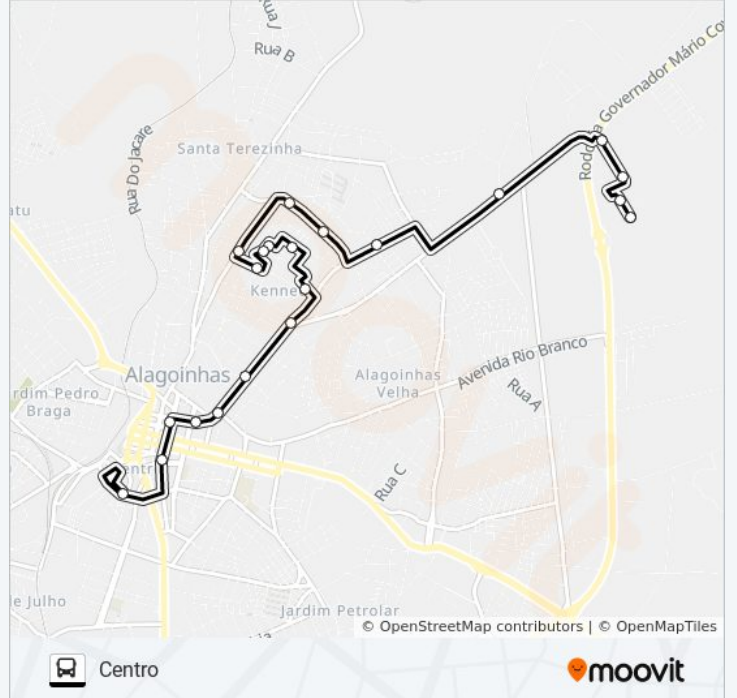

## 5127 PIRINEL / ATAKAREJO

Centro

Use O App

A linha de ônibus 5127 PIRINEL / ATAKAREJO | (Centro) tem 2 itinerários.

(1) Centro: 06:00 - 19:00(2) Pirinel: 06:30 - 19:30

Use o aplicativo do Moovit para encontrar a estação de ônibus da linha 5127 PIRINEL / ATAKAREJO mais perto de você e descubra quando chegará a próxima linha de ônibus 5127 PIRINEL / ATAKAREJO.

**Sentido: Centro**

21 pontos

[VER OS HORÁRIOS DA LINHA](#)

Loteamento Vale Do Sol, 20  
Loteamento Vale Do Sol, 15  
Lot. Vale Do Sol  
Br-101, 95  
Rua Paulo Afonso, 1008  
Rua Conselheiro Dantas, 1488  
Rua São Bento, 156  
Rua São Bento, 473a  
Avenida Silva, 692  
Rua Alto Pirinel, 315  
Rua Campo Do Pirinel, 50  
Rua Campo Do Pirinel, 114  
Rua Sao Martins, 9  
Rua Monteiro Lobato, 76a  
Rua Conselheiro Dantas, 608  
Rua Conselheiro Dantas, 118  
Praça Dionísio Evilásio, 34  
Rua Vinte E Quatro De Maio, 339  
Rua Vinte E Quatro De Maio, 145  
Rua Conselheiro Couto, 134  
Rua Padre Vieira, 15

**Informações da linha de ônibus 5127 PIRINEL / ATAKAREJO****Sentido:** Centro**Paradas:** 21**Duração da viagem:** 21 min**Resumo da linha:**

### Sentido: Pirinel

25 pontos

[VER OS HORÁRIOS DA LINHA](#)

- Rua Padre Vieira, 152
- Rua Conselheiro Moura, 63
- Rua Doutor Dantas Bião, 49
- Praca Mario Laert, 76
- Rua Doutor Dantas Bião, 30
- Praça Ruy Barbosa, 84
- Rua Vinte E Quatro De Maio, 283
- Praça Dionísio Evilásio, 240
- Rua Conselheiro Dantas, 309
- Rua Monteiro Lobato, 83
- Rua Alto Pirinel, 72
- Rua Alto Pirinel, 203
- Avenida Silva, 679
- Rua São Lucas, 17
- Rua São Joaquim, 54
- Rua Sao Martins, 9
- Rua São Marcos, 95
- Rua São Bento, 156