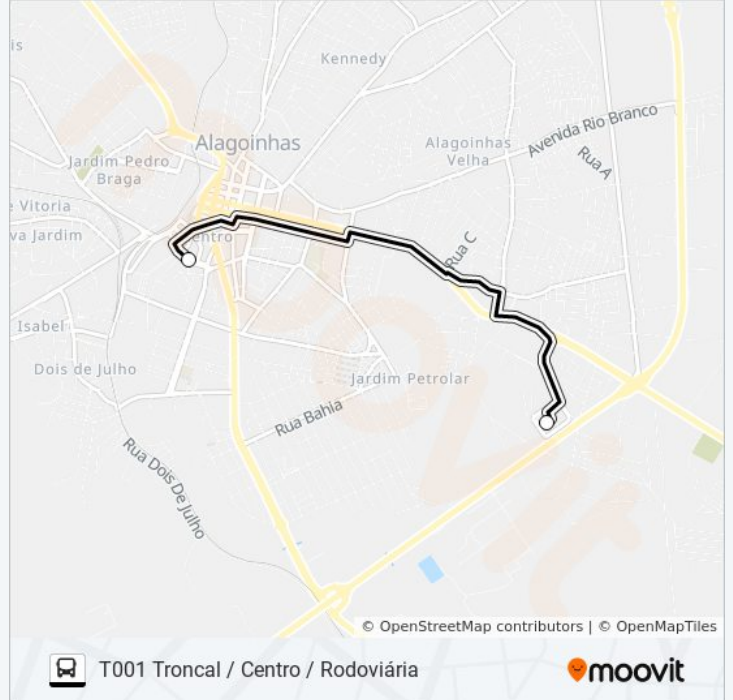

Sentido: Centro

2 pontos

[VER OS HORÁRIOS DA LINHA](#)

Rua Onorio Jose Cunha, 745

Rua Padre Vieira, 15

**Horários da linha de ônibus T001 TRONCAL /
CENTRO / RODOVIÁRIA**

Tabela de horários sentido Centro

Domingo	05:15 - 19:30
Segunda-feira	05:10 - 21:45
Terça-feira	05:10 - 21:45
Quarta-feira	05:10 - 21:45
Quinta-feira	05:15 - 19:30
Sexta-feira	05:10 - 21:45
Sábado	05:10 - 21:00

**Informações da linha de ônibus T001 TRONCAL /
CENTRO / RODOVIÁRIA****Sentido:** Centro**Paradas:** 2**Duração da viagem:** 2 min**Resumo da linha:**

Sentido: Rodoviária

2 pontos

[VER OS HORÁRIOS DA LINHA](#)

Rua Padre Vieira, 152

Rua Onorio Jose Cunha, 745

Horários da linha de ônibus T001 TRONCAL / CENTRO / RODOVIÁRIA

Tabela de horários sentido Rodoviária

Domingo	05:40 - 19:50
Segunda-feira	05:25 - 22:00
Terça-feira	05:25 - 22:00
Quarta-feira	05:25 - 22:00
Quinta-feira	05:40 - 19:50
Sexta-feira	05:25 - 22:00
Sábado	05:25 - 20:45

Informações da linha de ônibus T001 TRONCAL / CENTRO / RODOVIÁRIA

Sentido: Rodoviária

Paradas: 2

Duração da viagem: 2 min

Resumo da linha:

Os horários e os mapas do itinerário da linha de ônibus T001 TRONCAL / CENTRO / RODOVIÁRIA estão disponíveis, no formato PDF offline, no site: moovitapp.com. Use o [Moovit App](#) e viaje de transporte público por Salvador! Com o Moovit você poderá ver os horários em tempo real dos ônibus, trem e metrô, e receber direções passo a passo durante todo o percurso!