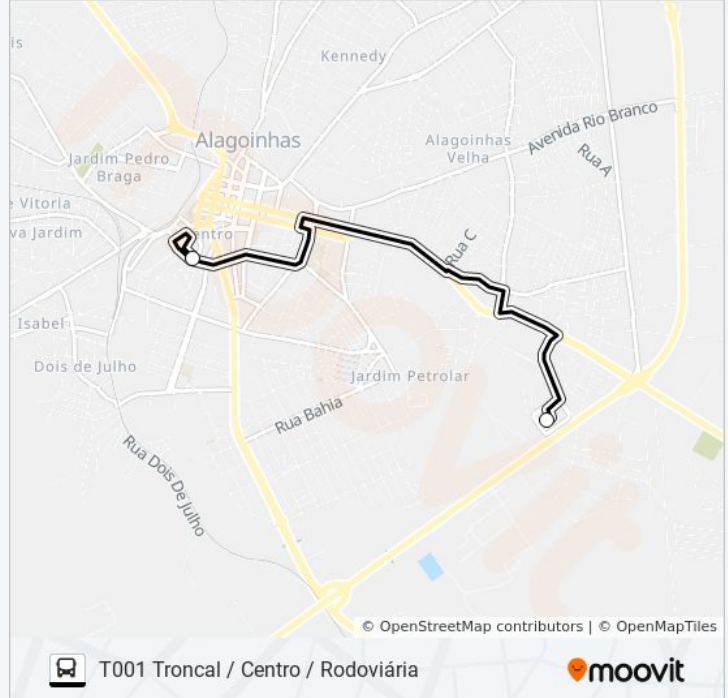

T001 TRONCAL / CENTRO / R...

Troncal / Centro /
Rodoviária

Use O App

A linha de ônibus T001 TRONCAL / CENTRO / RODOVIÁRIA | (Troncal / Centro / Rodoviária) tem 2 itinerários.

(1) Centro: 05:10 - 21:45(2) Rodoviária: 05:25 - 22:00

Use o aplicativo do Moovit para encontrar a estação de ônibus da linha T001 TRONCAL / CENTRO / RODOVIÁRIA mais perto de você e descubra quando chegará a próxima linha de ônibus T001 TRONCAL / CENTRO / RODOVIÁRIA.

Sentido: Centro

2 pontos

[VER OS HORÁRIOS DA LINHA](#)

Rua Onorio Jose Cunha, 745

Rua Padre Vieira, 15

**Horários da linha de ônibus T001 TRONCAL /
CENTRO / RODOVIÁRIA**

Tabela de horários sentido Centro

Domingo	05:15 - 19:30
Segunda-feira	05:10 - 21:45
Terça-feira	05:10 - 21:45
Quarta-feira	05:10 - 21:45
Quinta-feira	05:15 - 19:30
Sexta-feira	05:10 - 21:45
Sábado	05:10 - 21:00

**Informações da linha de ônibus T001 TRONCAL /
CENTRO / RODOVIÁRIA****Sentido:** Centro**Paradas:** 2**Duração da viagem:** 2 min**Resumo da linha:**

Sentido: Rodoviária

2 pontos

[VER OS HORÁRIOS DA LINHA](#)