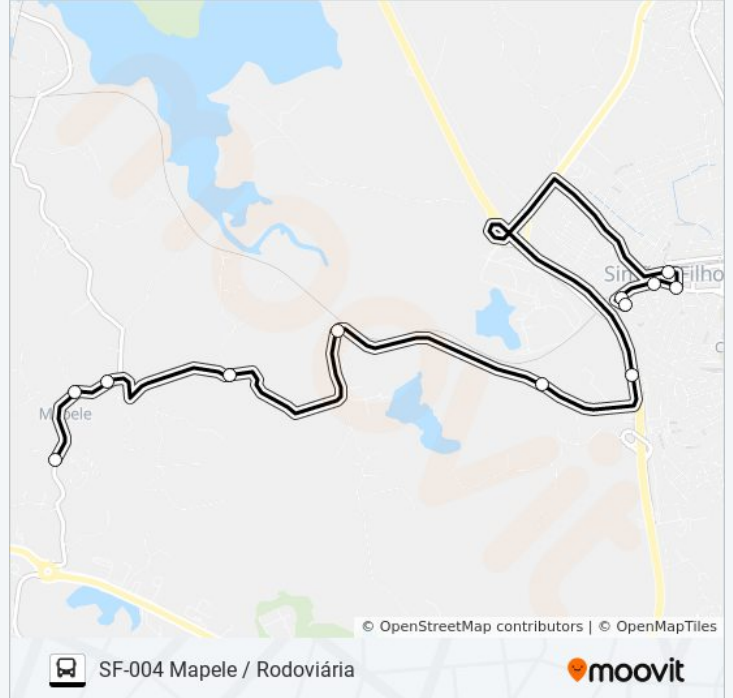

SF-004 MAPELE / RODOVIÁRIA

Mapele / Rodoviária

Use O App

A linha de ônibus SF-004 MAPELE / RODOVIÁRIA | (Mapele / Rodoviária) tem 2 itinerários.

(1) Mapele: 05:00 - 22:15(2) Rodoviária: 04:50 - 22:00

Use o aplicativo do Moovit para encontrar a estação de ônibus da linha SF-004 MAPELE / RODOVIÁRIA mais perto de você e descubra quando chegará a próxima linha de ônibus SF-004 MAPELE / RODOVIÁRIA.

Sentido: Mapele

12 pontos

[VER OS HORÁRIOS DA LINHA](#)

Terminal Rodoviário De Simões Filho
Avenida Rui Barbosa, 146
Avenida Rui Barbosa, 41
Praça Da Bandeira | Noêmia Meirelles
Praça Da Bandeira
Ba-324 | Prf - Simões Filho
Estrada Para Cotegipe, 539
Rua Nossa Senhora Conceicao, 5
Estrada Cotegipe I, 280
Rua Alto Pensao 35
Rua Direta De Mapele 245
Rua Direta De Mapele, 131

Horários da linha de ônibus SF-004 MAPELE / RODOVIÁRIA

Tabela de horários sentido Mapele

Domingo	05:00 - 22:15
Segunda-feira	05:00 - 22:15
Terça-feira	05:00 - 22:15
Quarta-feira	05:00 - 22:15
Quinta-feira	05:00 - 22:15
Sexta-feira	05:00 - 22:15
Sábado	05:00 - 22:15

Informações da linha de ônibus SF-004 MAPELE / RODOVIÁRIA**Sentido:** Mapele**Paradas:** 12**Duração da viagem:** 14 min**Resumo da linha:**

Sentido: Rodoviária

7 pontos

[VER OS HORÁRIOS DA LINHA](#)

Rua Baixa Torre, 68