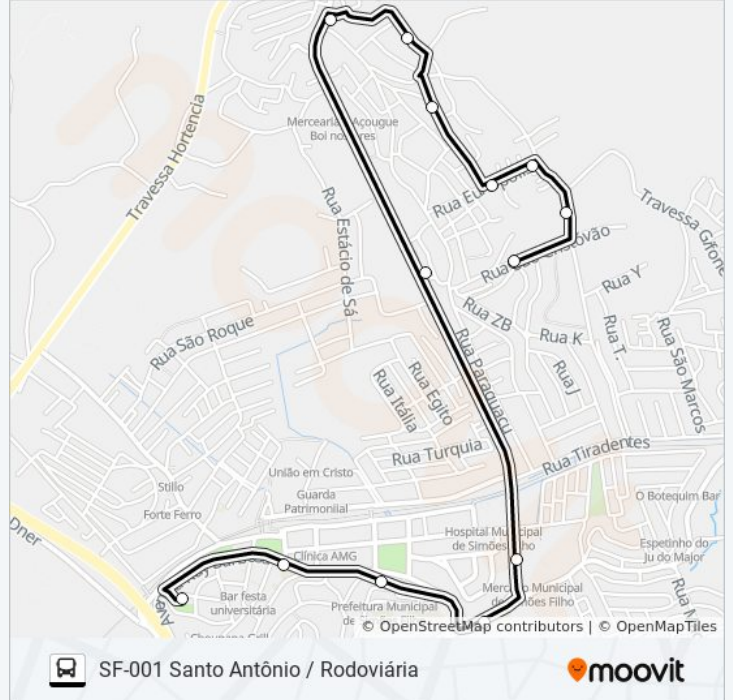

Sentido: Rodoviária

16 pontos

[VER OS HORÁRIOS DA LINHA](#)

Rua Valença, 13

Rua Feira De Santana, 61

Rua Piracicaba, 127

Rua Almirante Barroso, 1

Rua Almirante Barroso, 33

- Terminal Rodoviário De Simões Filho
- Praça Da Bandeira | Noêmia Meirelles
- Praça Sete De Novembro, 10
- Avenida Engenheiro Walter Aragão De Souza, 180
- Avenida Washington Luís, 175 | Mercado Municipal
- Avenida Washington Luís, 1192
- Avenida Washington Luís, 2240
- Rua Bela Vista, 71
- Rua Almirante Tamandaré, 71
- Rua Vinte Um Abril, 210
- Rua Vinte Um Abril, 364
- Avenida Baraúna, 740
- Rua São Cristovão, 47

Horários da linha de ônibus SF-001 SANTO ANTÔNIO / RODOVIÁRIA

Tabela de horários sentido Santo Antônio

Domingo	05:00 - 22:15
Segunda-feira	05:00 - 22:15
Terça-feira	05:00 - 22:15
Quarta-feira	05:00 - 22:15
Quinta-feira	05:00 - 22:15
Sexta-feira	05:00 - 22:15
Sábado	05:00 - 22:15

Informações da linha de ônibus SF-001 SANTO ANTÔNIO / RODOVIÁRIA

Sentido: Santo Antônio

Paradas: 13

Duração da viagem: 12 min

Resumo da linha:

Os horários e os mapas do itinerário da linha de ônibus SF-001 SANTO ANTÔNIO / RODOVIÁRIA estão disponíveis, no formato PDF offline, no site: moovitapp.com. Use o [Moovit App](#) e viaje de transporte público por Salvador! Com o Moovit você poderá ver os horários em tempo real dos ônibus, trem e metrô, e receber direções passo a passo durante todo o percurso!