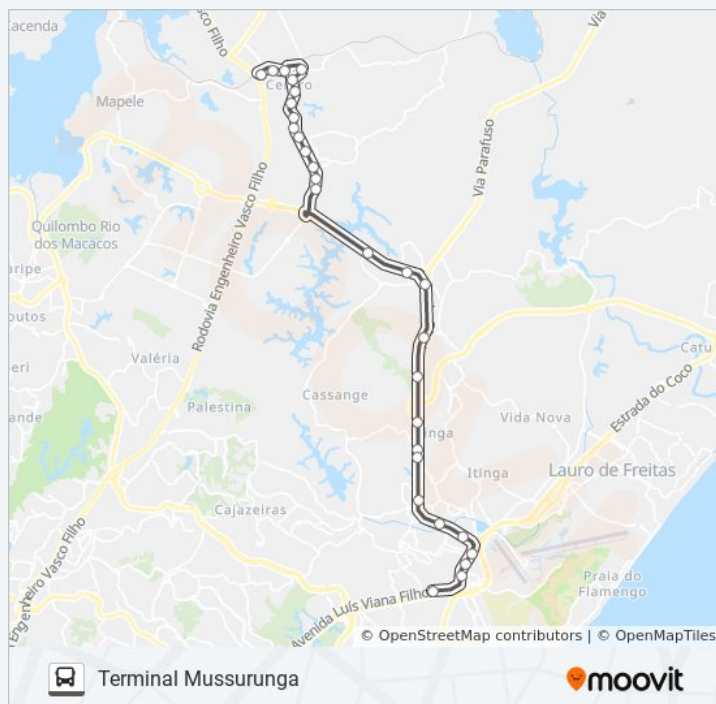

Sentido: Simões Filho

38 pontos

[VER OS HORÁRIOS DA LINHA](#)

Terminal Mussurunga

Avenida Luís Viana Filho 3180

Avenida Luís Viana Filho 401

Avenida Luís Viana | Estação Bairro Da Paz -
Sentido Acesso NorteAvenida Luís Viana | Estação Bairro Da Paz -
Sentido Aeroporto - Ida

Informações da linha de ônibus 81912.URB SIMÕES FILHO - TERMINAL MUSSURUNGA

Avenida Elmo Serejo De Farias, 1480

Avenida Elmo Serejo De Farias, 1646

Avenida Elmo Serejo De Farias, 2182

Avenida Elmo Serejo De Farias, 2498

Ba-526

Ba-526

Ba-526

Ba-526

Ba-526

Avenida São Cristóvão 820

Avenida Dorival Caymmi 65

Avenida São Cristóvão, 14

Terminal Mussurunga

Sentido: Terminal Mussurunga

Paradas: 29

Duração da viagem: 40 min

Resumo da linha:

Os horários e os mapas do itinerário da linha de ônibus 81912.URB SIMÕES FILHO - TERMINAL MUSSURUNGA estão disponíveis, no formato PDF offline, no site: moovitapp.com. Use o [Moovit App](#) e viaje de transporte público por Salvador! Com o Moovit você poderá ver os horários em tempo real dos ônibus, trem e metrô, e receber direções passo a passo durante todo o percurso!