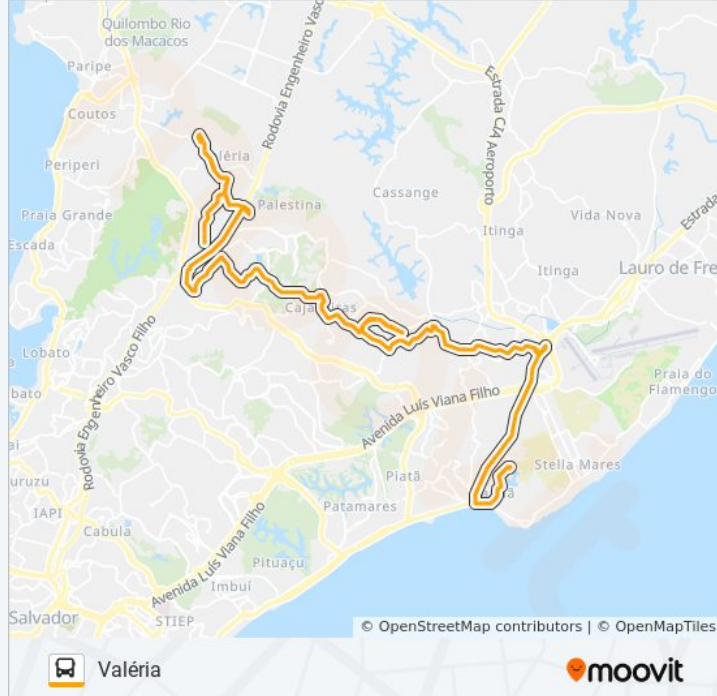

Avenida São Cristóvão, 75 A

Avenida São Cristóvão, 5

Avenida São Cristóvão, 8875

Rua Lauro De Freitas, 1

Rua Lauro De Freitas, 31

Rua 3 De Maio 3

Avenida Aliomar Baleeiro, 116

Avenida Aliomar Baleeiro 211

Avenida Aliomar Baleeiro, 131

Avenida Aliomar Baleeiro, 22e

Avenida Aliomar Baleeiro 239

Avenida Aliomar Baleeiro, 12061

Avenida Aliomar Baleeiro, 11419

Rua Djalma Batista 11

Avenida Aliomar Baleeiro, 15

Estrada Do Coqueiro Grande, 2048 | Ida

Estrada Do Coqueiro Grande 20

Caminho 06-Quadra A- Faz. Grande III 12

Rua Luis Martins Catharino Gordilho 7

Rua Luis Martins Catharino Gordilho, 212

Caminho 40 Cj Faz Grande III Qd B 4

Rua Luis Martins Catharino Gordilho

Rua Luis Martins Catharino Gordilho

Final De Linha - Fazenda Grande 4

Rua Luis Martins Catharino Gordilho, 771

Rua Luis Martins Catharino Gordilho, 579

Rua Luis Martins Catharino Gordilho, 383

Rua Luis Martins Catharino Gordilho 3

Praça Regina Guimarães 10

Acesso Local 01 Quadra A Grande III 2

Estrada Do Coqueiro Grande, 94

Estrada Do Coqueiro Grande, 78

Estrada Do Coqueiro Grande, 1237