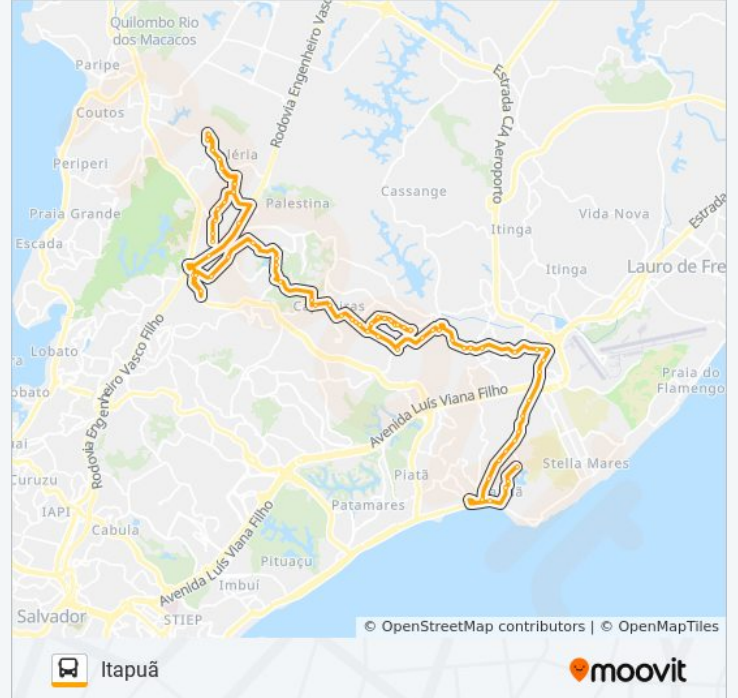

Br-324

Via Regional, 62

Rua Doutor Oswaldo José Leal, 128

Via Regional, 66 | Ida

Rua Doutor Jorge Costa Andrade, 115

Estrada Do Matadouro 44

Rua Coronel Azevedo 2a

Rua Coronel Azevedo 431

**Informações da linha de ônibus L116 VALÉRIA - ITAPUÃ****Sentido:** Itapuã**Paradas:** 67**Duração da viagem:** 78 min**Resumo da linha:**

Rua Coronel Azevedo | Hospital De Cajazeiras II

Rua Deputado Herculano Menezes, 79

Estrada Do Coqueiro Grande 285

Avenida Aliomar Baleeiro, 40

Avenida Aliomar Baleeiro, 11038

Avenida Aliomar Baleeiro, 11420

Avenida Aliomar Baleeiro, 11648

Rua Hilda Martinez 110

Avenida Aliomar Baleeiro, 197

Avenida Aliomar Baleeiro, 235

Avenida Aliomar Baleeiro, 35

Avenida Aliomar Baleeiro, 14360

Praça Matriz

Avenida Aliomar Baleeiro 15404

Avenida Dorival Caymmi 65

Avenida São Cristóvão, 14

Avenida Dorival Caymmi 931b