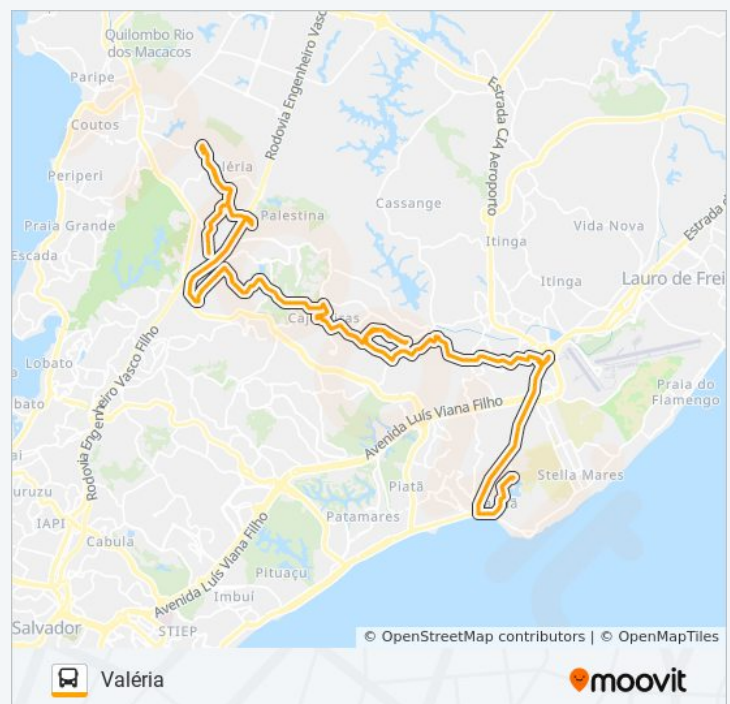

Avenida Aliomar Baleeiro, 22e

Avenida Aliomar Baleeiro 239

Avenida Aliomar Baleeiro, 12061

Avenida Aliomar Baleeiro, 11419

Rua Djalma Batista 11

Horários da linha de ônibus L518 VALÉRIA - ITAPUÃ

Tabela de horários sentido Valéria

Domingo	07:30 - 22:30
Segunda-feira	07:30 - 22:30
Terça-feira	07:30 - 22:30
Quarta-feira	07:30 - 22:30
Quinta-feira	07:30 - 22:30
Sexta-feira	07:30 - 22:30
Sábado	07:30 - 22:30

Informações da linha de ônibus L518 VALÉRIA - ITAPUÃ

Sentido: Valéria

Paradas: 85

Duração da viagem: 84 min

Resumo da linha:

Avenida Aliomar Baleeiro, 15

Estrada Do Coqueiro Grande, 2048 | Ida

Estrada Do Coqueiro Grande 20

Caminho 06-Quadra A- Faz. Grande III 12