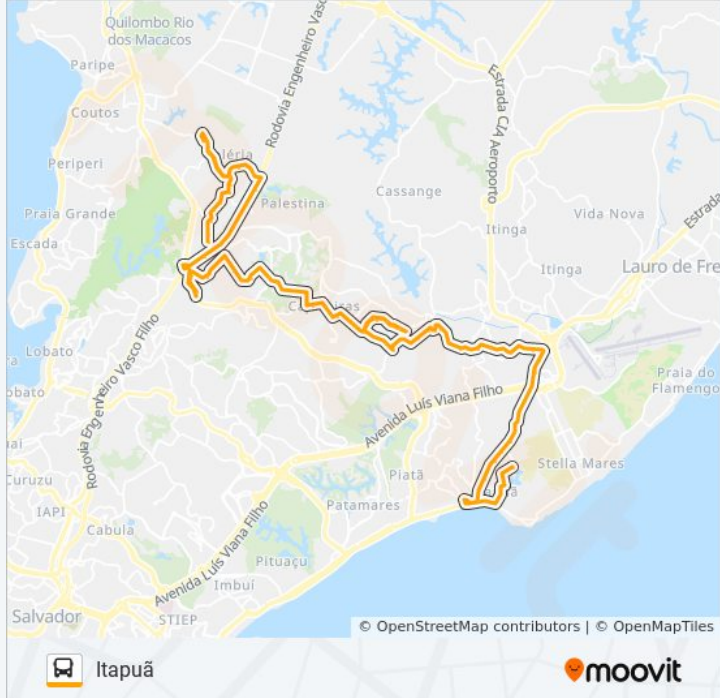

Rua Luis Martins Catharino Gordilho, 579

Rua Luis Martins Catharino Gordilho, 383

Rua Luis Martins Catharino Gordilho 3

Praça Regina Guimarães 10

Acesso Local 01 Quadra A Grande III 2

Estrada Do Coqueiro Grande 285

Estrada Do Coqueiro Grande, 2006

Avenida Aliomar Baleeiro, 40

Avenida Aliomar Baleeiro, 11038

Avenida Aliomar Baleeiro, 11420

Avenida Aliomar Baleeiro, 11648

Avenida Aliomar Baleeiro, 10

Rua Hilda Martinez 110

Avenida Dorival Caymmi, 480

Avenida Dorival Caymmi, 9

Rua Aristίδes Milton, 310

Ladeira Do Abaeté, 6 | Volta

Ladeira Do Abaeté, 51 | Volta

Largo Do Abaeté, 25 | Volta

Terminal De Itapuã - Ladeira Do Mirante | Volta

Rua Da Matriz, 38

Rua Da Matriz, 340

Rua Da Matriz, 368

Rua Da Matriz, 1646

Rua Da Matriz, 236

Os horários e os mapas do itinerário da linha de ônibus L518 VALÉRIA - ITAPUÃ estão disponíveis, no formato PDF offline, no site: moovitapp.com. Use o [Moovit App](#) e viaje de transporte público por Salvador! Com o Moovit você poderá ver os horários em tempo real dos ônibus, trem e metrô, e receber direções passo a passo durante todo o percurso!