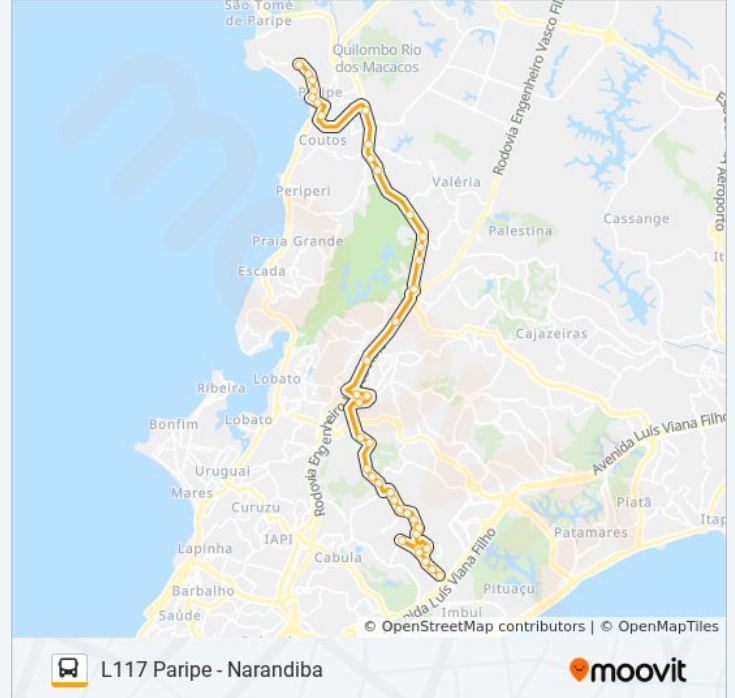

Avenida Cardeal Avelar Brandão Villela 573

Avenida Cardeal Avelar Brandão Villela, 1621

Avenida Cardeal Avelar Brandão Villela

Rua Direta De Tancredo Neves, 6 | Ida

Rua Direta De Tancredo Neves, 18 | Ida

Rua Direta De Tancredo Neves 793

Rua Pernambuco, 111

Rua Manoel Rufino 23

Rua Manoel Rufino, 77

Rua Manoel Rufino, 46

Rua Manoel Rufino, 121

Rua Anísio Melhor, 25

Avenida Edgard Santos, 557

Rua Águas Cristalinas 34

Avenida Edgard Santos, 63

Avenida Edgard Santos, 89

Avenida Edgard Santos, 495

Avenida Edgard Santos 15a

Sentido: Paripe

34 pontos

[VER OS HORÁRIOS DA LINHA](#)

Avenida Edgard Santos 15a

Avenida Edgard Santos 317

Avenida Edgard Santos 34

Rua Manoel Rufino, 140

Rua Manoel Rufino 33

Rua Pernambuco, 91

Rua Direta De Tancredo Neves, 228 | Ida

Rua Direta De Tancredo Neves, 477 | Ida

Rua Direta De Tancredo Neves, 245 | Ida