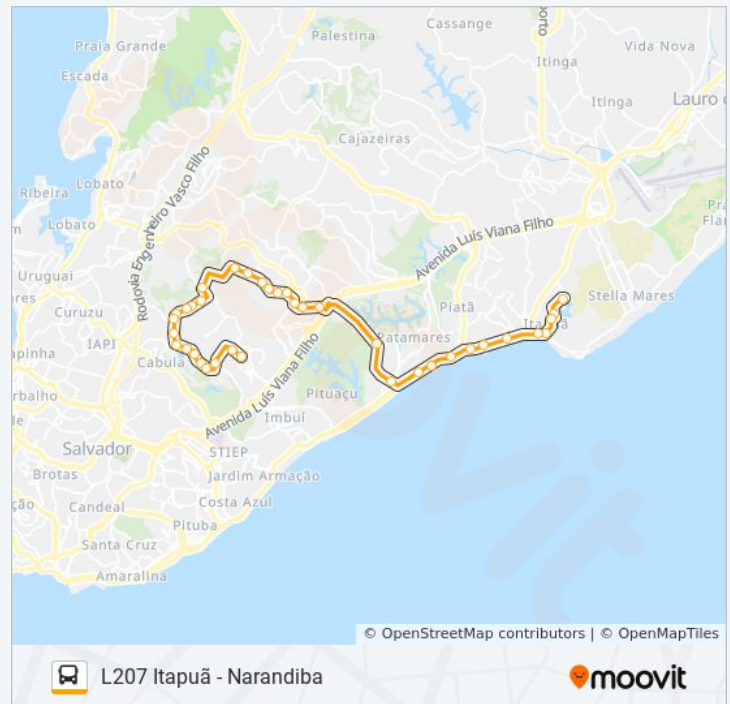

L207 ITAPUÃ - NARANDIBA

Itapuã - Narandiba

Use O App

A linha de ônibus L207 ITAPUÃ - NARANDIBA | (Itapuã - Narandiba) tem 2 itinerários.

(1) Itapuã: 06:10 - 09:10(2) Narandiba: 00:00 - 23:40

Use o aplicativo do Moovit para encontrar a estação de ônibus da linha L207 ITAPUÃ - NARANDIBA mais perto de você e descubra quando chegará a próxima linha de ônibus L207 ITAPUÃ - NARANDIBA.

Estrada Das Barreiras, 936

Estrada Das Barreiras, 688

Estrada Das Barreiras, 4

Horários da linha de ônibus L207 ITAPUÃ - NARANDIBA

Tabela de horários sentido Narandiba

Domingo	00:00 - 23:40
Segunda-feira	00:00 - 23:40
Terça-feira	00:00 - 23:40
Quarta-feira	00:00 - 23:40
Quinta-feira	00:00 - 23:40
Sexta-feira	00:00 - 23:40
Sábado	00:00 - 23:40

Informações da linha de ônibus L207 ITAPUÃ - NARANDIBA

Sentido: Narandiba

Paradas: 37

Duração da viagem: 42 min

Resumo da linha:

Estrada Das Barreiras, 274

Rua Silveira Martins, 2050

Rua Silveira Martins, 251

Rua Silveira Martins, 53

Rua Silveira Martins, 213

Rua Silveira Martins, 3386

Avenida Edgard Santos, 14

Avenida Edgard Santos, 1607

Avenida Edgard Santos, 63

Os horários e os mapas do itinerário da linha de ônibus L207 ITAPUÃ - NARANDIBA estão disponíveis, no formato PDF offline, no site: moovitapp.com. Use o [Moovit App](#) e viaje de transporte público por Salvador! Com o Moovit você poderá ver os horários em tempo real dos ônibus, trem e metrô, e receber direções passo a passo durante todo o percurso!