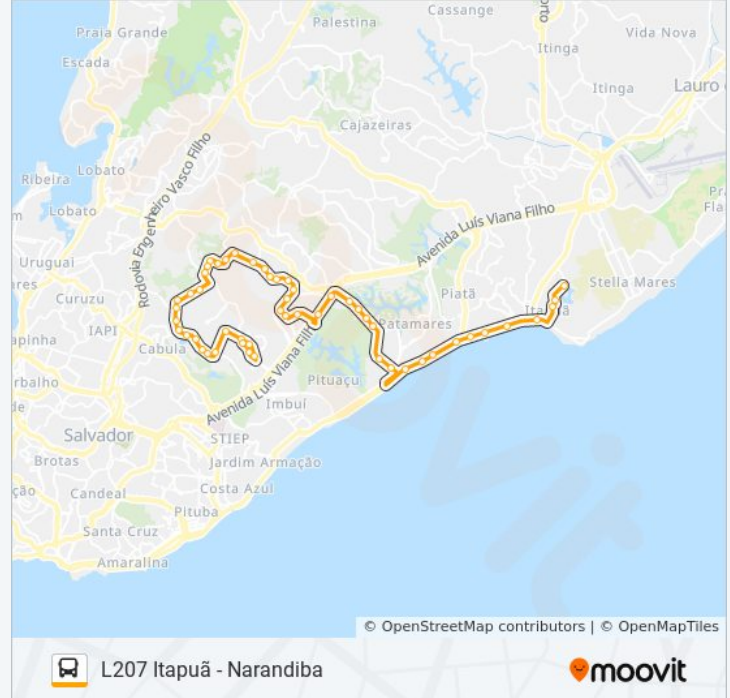

Avenida Professor Pinto De Aguiar, 291

Avenida Octávio Mangabeira, 9197

Rua Padre Silveira Sáles 10

Avenida Octávio Mangabeira, 10755

Avenida Octávio Mangabeira 177

Avenida Octávio Mangabeira 980

Avenida Octávio Mangabeira, 1140

Avenida Octávio Mangabeira 28

Rua Aristídes Milton, 310

Ladeira Do Abaeté, 51 | Ida

Largo Do Abaeté 21

Ladeira Do Mirante 124

Sentido: Narandiba

37 pontos

[VER OS HORÁRIOS DA LINHA](#)

Ladeira Do Mirante 124

Largo Do Abaeté, 13 | Ida

Ladeira Do Abaeté, 48 | Ida

Ladeira Do Abaeté, 8 | Ida

Praça Áurea Teixeira Barbosa

Avenida Octávio Mangabeira, 12311

Avenida Octávio Mangabeira, 11905 | Atakarejo

Rua Silveira Martins, 53

Rua Silveira Martins, 213

Rua Silveira Martins, 3386

Avenida Edgard Santos, 14

Avenida Edgard Santos, 1607

Avenida Edgard Santos, 63

Os horários e os mapas do itinerário da linha de ônibus L207 ITAPUÃ - NARANDIBA estão disponíveis, no formato PDF offline, no site: moovitapp.com. Use o [Moovit App](#) e viaje de transporte público por Salvador! Com o Moovit você poderá ver os horários em tempo real dos ônibus, trem e metrô, e receber direções passo a passo durante todo o percurso!