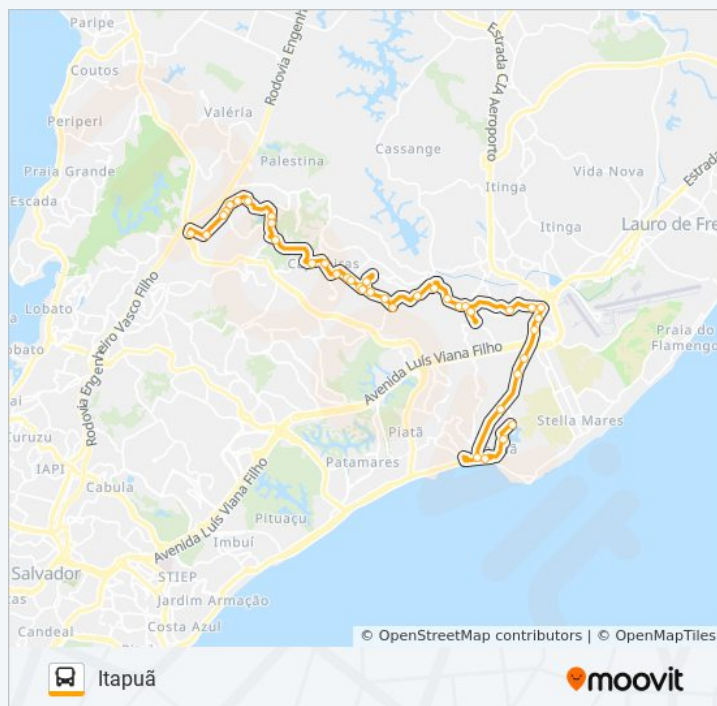

Avenida Dorival Caymmi 125

Avenida Dorival Caymmi 1468

Avenida Dorival Caymmi, 2170

Avenida Dorival Caymmi, 945

Rua Tokaia 999

Avenida São Cristóvão, 3948

Avenida São Cristóvão, 75 A

Avenida Aliomar Baleeiro, 22e

Rua Eurico Da Costa Coutinho 47

Rua Eurico Da Costa Coutinho, 37

Avenida Aliomar Baleeiro 239

Avenida Aliomar Baleeiro, 12061

Rua Djalma Batista 11

Avenida Aliomar Baleeiro, 15

Estrada Do Coqueiro Grande, 2048 | Ida

Rua Coronel Azevedo 424

Rua Presidente Medici, 946

Rua Presidente Médici, 334

Rua Doutor Jorge Costa Andrade, 877

Estrada Do Matadouro 2

Rua Doutor Jorge Costa Andrade, 90

Rua Doutor Jorge Costa Andrade, 55

Avenida Dorival Caymmi, 9

Rua Aristίδes Milton, 310

Largo Do Abaeté 21

Ladeira Do Mirante 124

Sentido: Itapuã

Paradas: 40

Duração da viagem: 45 min

Resumo da linha: