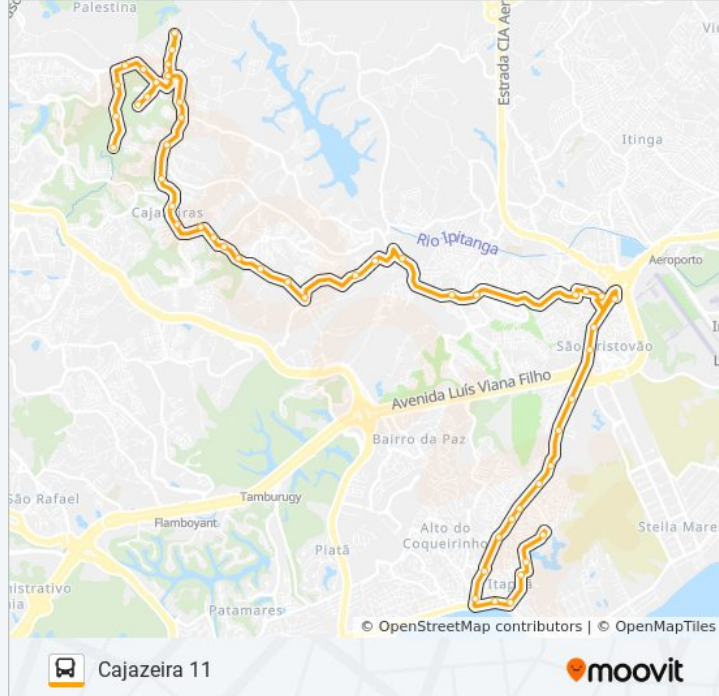

Rua Tokaia 999

Avenida São Cristóvão, 3948

Avenida São Cristóvão, 75 A

Avenida São Cristóvão, 8875

Rua Lauro De Freitas, 1

Rua Lauro De Freitas, 31

Rua 3 De Maio 3

Avenida Aliomar Baleeiro, 22e

Via Coletora B Cj Cajazeira XI 24

Rua Juscelino Kubitscheck, 196

Loteamento Santo Antônio - Cajazeiras 11 | Ida

Avenida Maria Cerqueira Lima, 47 | Ida

Avenida Maria Cerqueira Lima, 15 | Ida

Rua Juscelino Kubitscheck 44e

Rua Jornalista José Curvello | Ida

Rua Jornalista José Curvello, 48 | Ida

Rua Jornalista José Curvello, 55 | Ida

Rua Juscelino Kubitschek, 64

Rua Juscelino Kubitschek, 124

Rua Teodolina Macêdo Campos, 11

Rua Teodolina Macêdo Campos, 270

Rua Hildegardes Viana, 86

**Sentido: Itapuã**

54 pontos

[VER OS HORÁRIOS DA LINHA](#)

**Horários da linha de ônibus L501 CAJAZEIRA 11 - ITAPUÃ**

Tabela de horários sentido Itapuã

Domingo

05:30 - 19:01