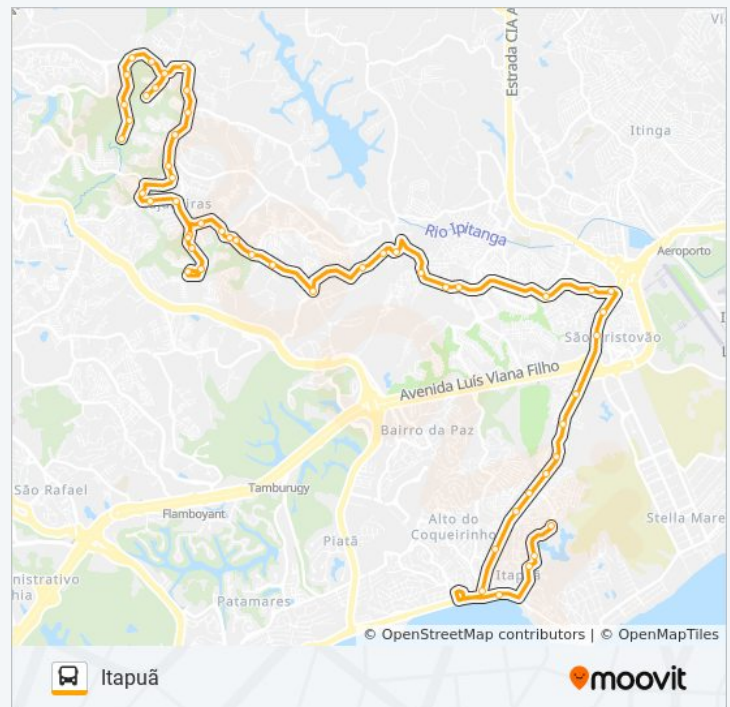

### Informações da linha de ônibus L501 CAJAZEIRA 11 - ITAPUÃ

**Sentido:** Itapuã

**Paradas:** 54

**Duração da viagem:** 60 min

**Resumo da linha:**

Avenida Aliomar Baleeiro, 11038

Avenida Aliomar Baleeiro, 11420